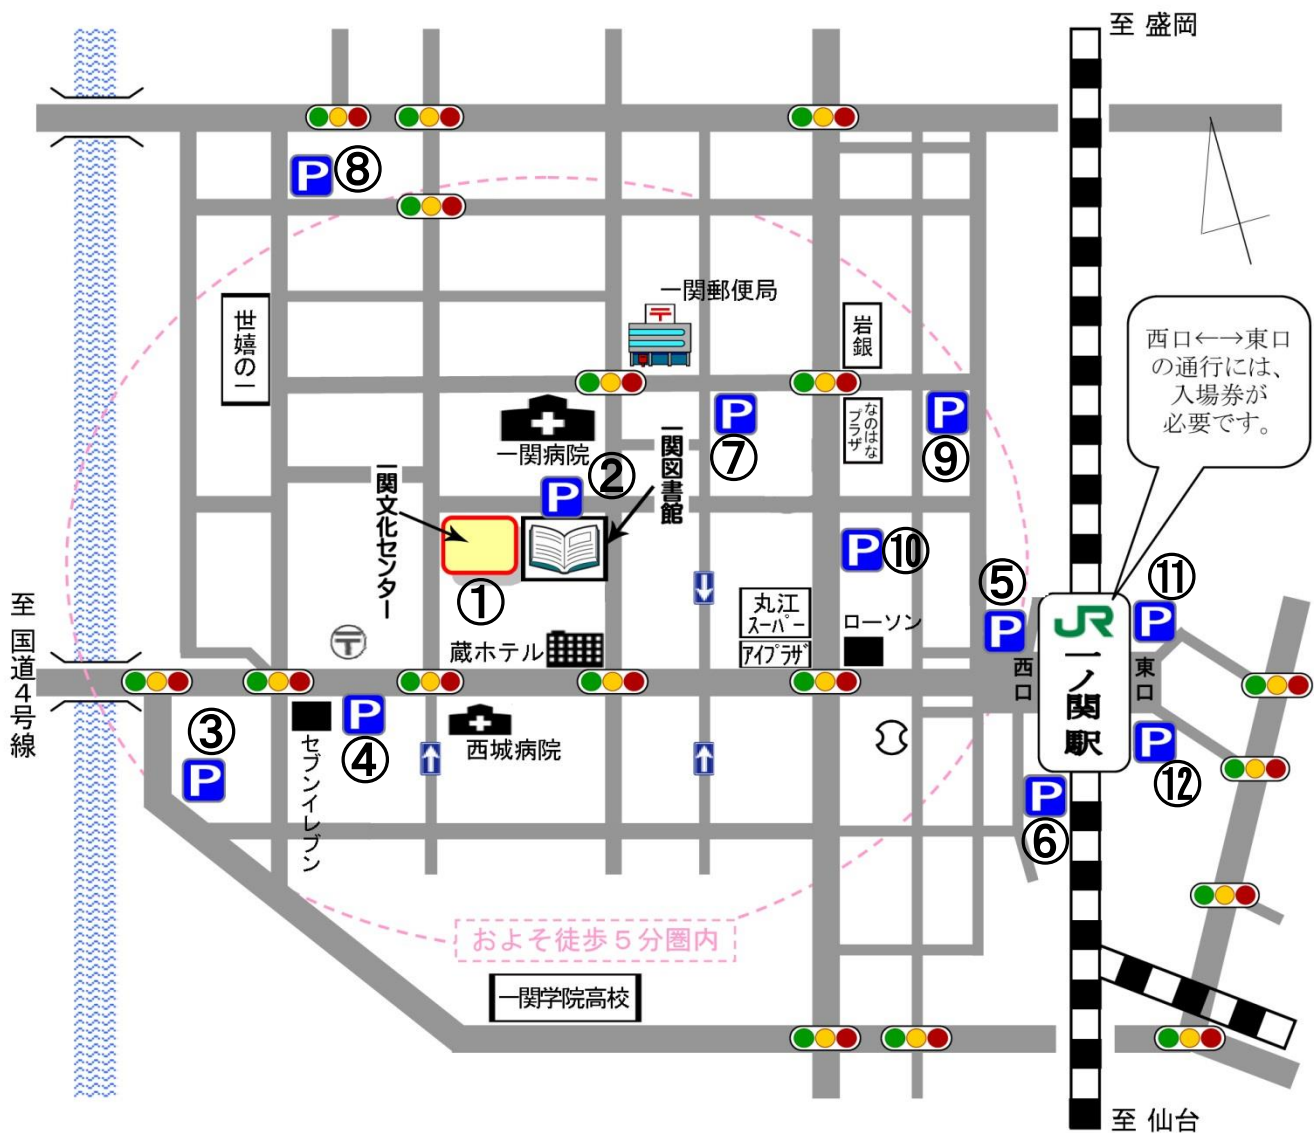

一関文化センター 周辺駐車場 案内

番号	名称	営業時間	収容台数	料金
①	一関文化センター 駐車場	8:30~22:00	74台	無料
②	一関図書館 駐車場	8:30~22:00	120台	
③	釣山公園 駐車場	6:00~22:00	36台 うち大型3台	
④	市営 城内 駐車場	24時間	67台	有
⑤	市営 駅前西口北 駐車場	24時間	164台 うち大型3台	有
⑥	市営 駅前西口南 駐車場	24時間	96台	有
⑦	ふくはら 駐車場	24時間	42台	有
⑧	市営 地主町 駐車場	24時間	65台	有
⑨	マルシメ 駐車場	8:00~20:00	20台	有
⑩	大町ニコニコパーキング	8:00~19:00	普通10台 軽9台	有
⑪	市営 駅前東口北 駐車場	24時間	78台	有
⑫	市営 駅前東口南 駐車場	24時間	160台 うち大型4台	有