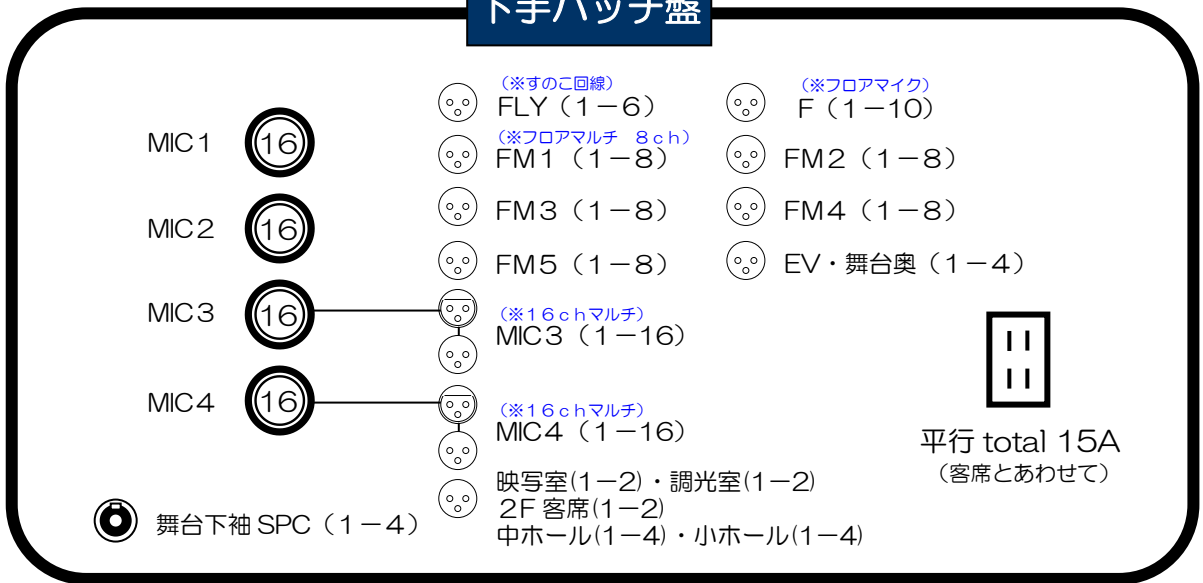

# 大ホール舞台音響回線図

## 下手パッチ盤

## 上手パッチ盤

## 客席パッチ盤

(20列 25番席の前)