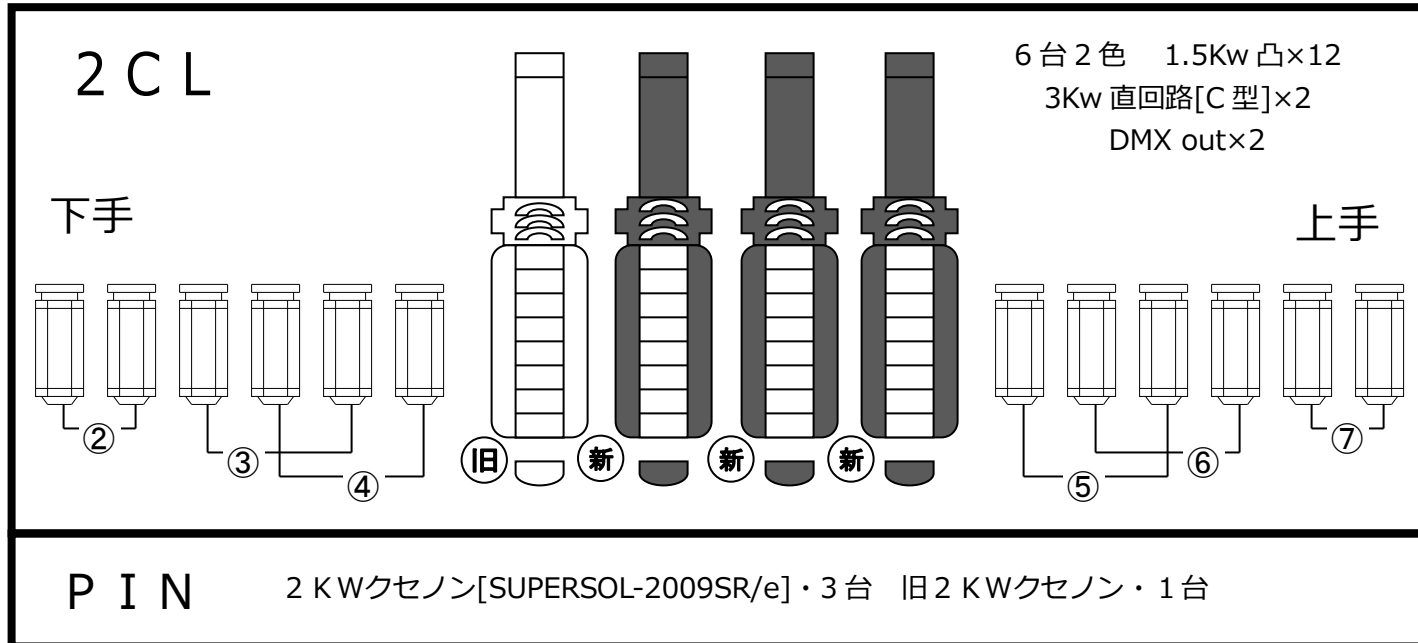

# 一関文化センター 大ホール FR/CL 回路

2015.04.01 現在

\* 当館大ホールは、2015年3月に、照明改修工事を行いました。

- ### 1CL回路取りの例
- 【1】マエ 10灯で4色
    - (1) 1,3,7,11,15...マエ[10灯]
    - (2) 2,6,10,14...ベタ[8灯]
    - (3) 5,9,13,...補助[6灯]
    - (4) 4,8,12,16...オク
    - (その他) 17,18...ネライ等
  - 【2】8台4色
    - (1) 1,5,9,13...上段[マエ]
    - (2) 2,6,10,14...下段[ベタ]
    - (3) 3,7,11,15...上段[マエ etc]
    - (4) 4,8,12,16...下段[オク]
    - (その他) 17,18...ネライ等

- ### 1CL回路取りの例
- 【参考】6台5色 (例)
- (1) 3,9,15...上段
  - (2) 1,7,11...上段
  - (3) 2,6,14...下段
  - (4) 4,10,16...下段
  - (5) 5,8,13...上・下段[予備]

FR・1CL・2CLの  
色枠は8インチです。