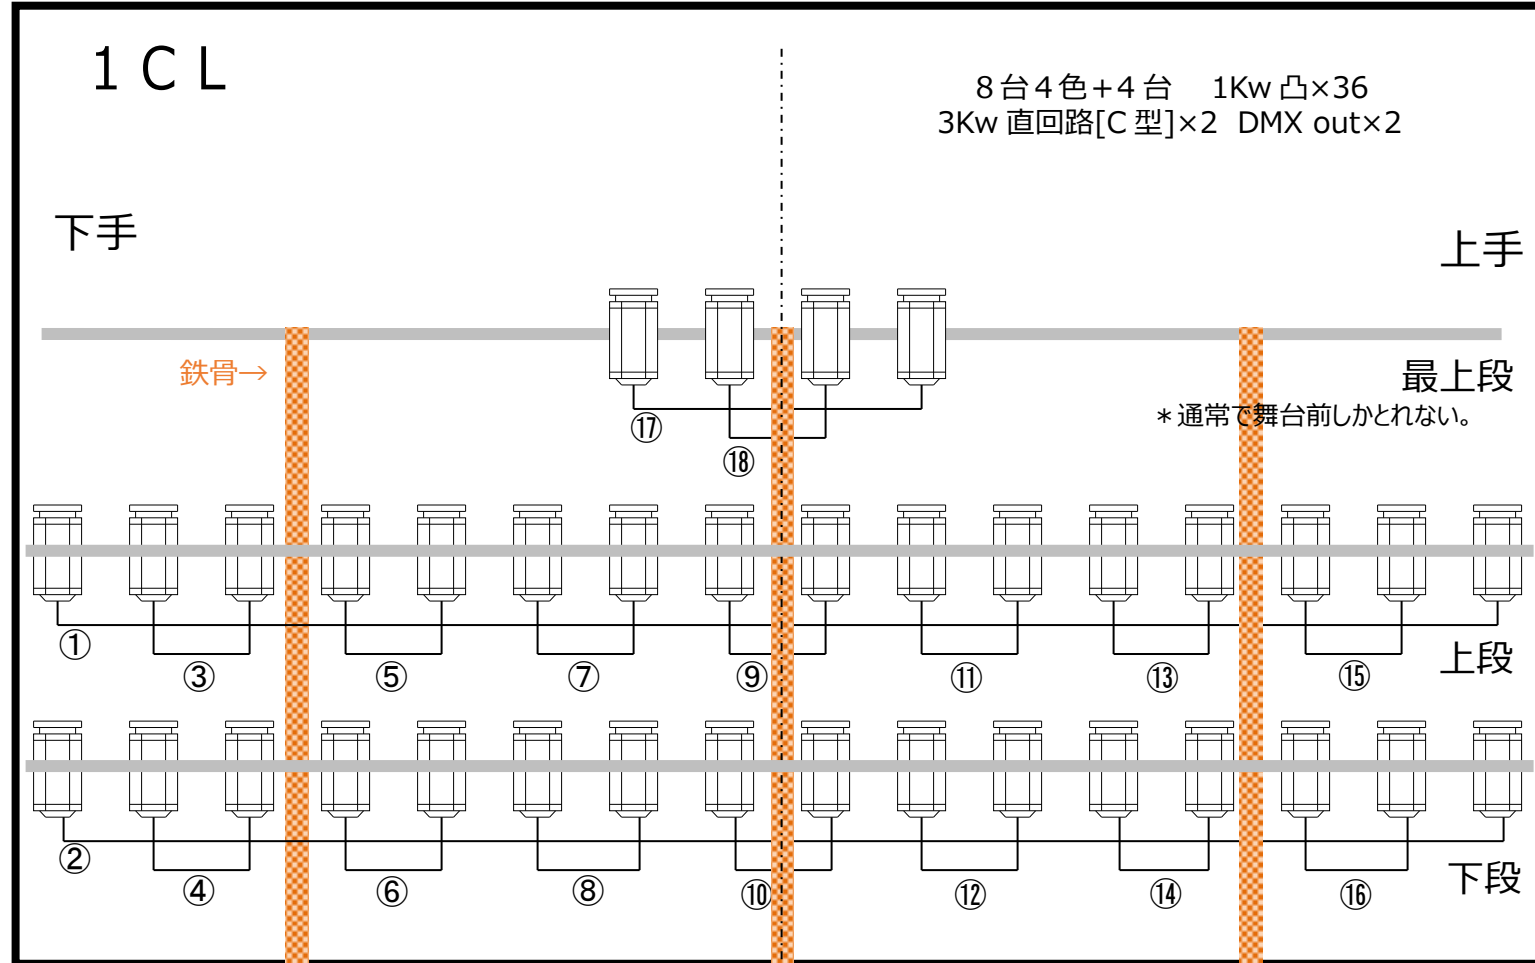

# 一関文化センター 大ホール FR/CL 回路

2015.04.01 現在

\* 当館大ホールは、2015年3月に、照明改修工事を行いました。

- ### 1CL回路取りの例
- 【1】マエ 10灯で4色
    - (1) 1,3,7,11,15...マエ[10灯]
    - (2) 2,6,10,14...ベタ[8灯]
    - (3) 5,9,13,...補助[6灯]
    - (4) 4,8,12,16...オク
    - (その他) 17,18...ネライ等
  - 【2】8台4色
    - (1) 1,5,9,13...上段[マエ]
    - (2) 2,6,10,14...下段[ベタ]
    - (3) 3,7,11,15...上段[マエ etc]
    - (4) 4,8,12,16...下段[オク]
    - (その他) 17,18...ネライ等

- ### 1CL回路取りの例
- 【参考】6台5色 (例)
- (1) 3,9,15...上段
  - (2) 1,7,11...上段
  - (3) 2,6,14...下段
  - (4) 4,10,16...下段
  - (5) 5,8,13...上・下段[予備]

FR・1CL・2CLの  
色枠は8インチです。