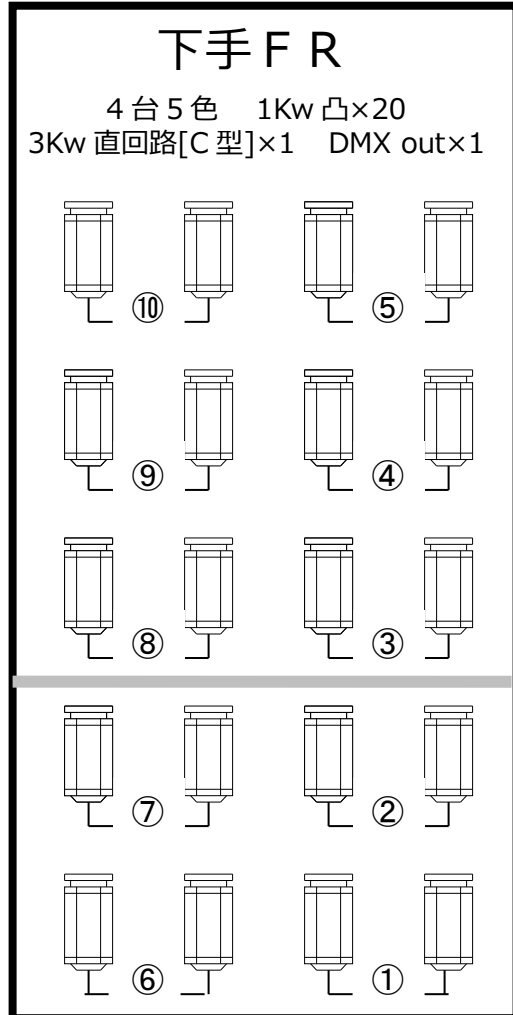

# 一関文化センター 大ホール FR/CL 回路

2015.04.01 現在

\* 当館大ホールは、2015年3月に、照明改修工事を行いました。

- ### 1CL回路取りの例
- 【1】マエ 10灯で4色
    - (1) 1,3,7,11,15...マエ[10灯]
    - (2) 2,6,10,14...ベタ[8灯]
    - (3) 5,9,13,...補助[6灯]
    - (4) 4,8,12,16...オク
    - (その他) 17,18...ネライ等
  - 【2】8台4色
    - (1) 1,5,9,13...上段[マエ]
    - (2) 2,6,10,14...下段[ベタ]
    - (3) 3,7,11,15...上段[マエ etc]
    - (4) 4,8,12,16...下段[オク]
    - (その他) 17,18...ネライ等

- ### 1CL回路取りの例
- 【参考】6台5色 (例)
- (1) 3,9,15...上段
  - (2) 1,7,11...上段
  - (3) 2,6,14...下段
  - (4) 4,10,16...下段
  - (5) 5,8,13...上・下段[予備]

FR・1CL・2CLの  
色枠は8インチです。