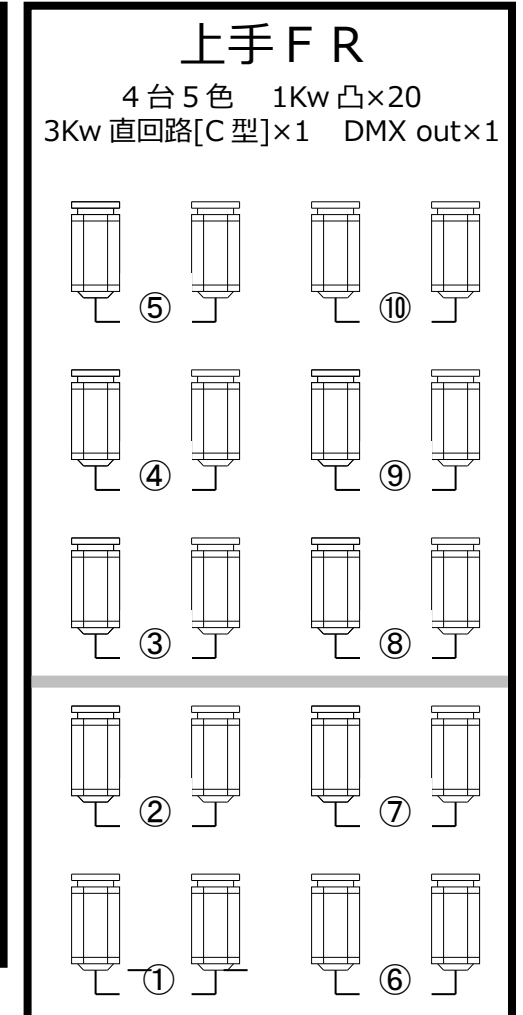

# 一関文化センター 大ホール FR/CL 回路

2015.04.01 現在

\* 当館大ホールは、2015年3月に、照明改修工事を行いました。

- ### 1CL回路取りの例
- 【1】マエ 10灯で4色
    - (1) 1,3,7,11,15...マエ[10灯]
    - (2) 2,6,10,14...ベタ[8灯]
    - (3) 5,9,13,...補助[6灯]
    - (4) 4,8,12,16...オク
    - (その他) 17,18...ネライ等
  - 【2】8台4色
    - (1) 1,5,9,13...上段[マエ]
    - (2) 2,6,10,14...下段[ベタ]
    - (3) 3,7,11,15...上段[マエ etc]
    - (4) 4,8,12,16...下段[オク]
    - (その他) 17,18...ネライ等

- ### 1CL回路取りの例
- 【参考】6台5色 (例)
- (1) 3,9,15...上段
  - (2) 1,7,11...上段
  - (3) 2,6,14...下段
  - (4) 4,10,16...下段
  - (5) 5,8,13...上・下段[予備]

FR・1CL・2CLの  
色枠は8インチです。