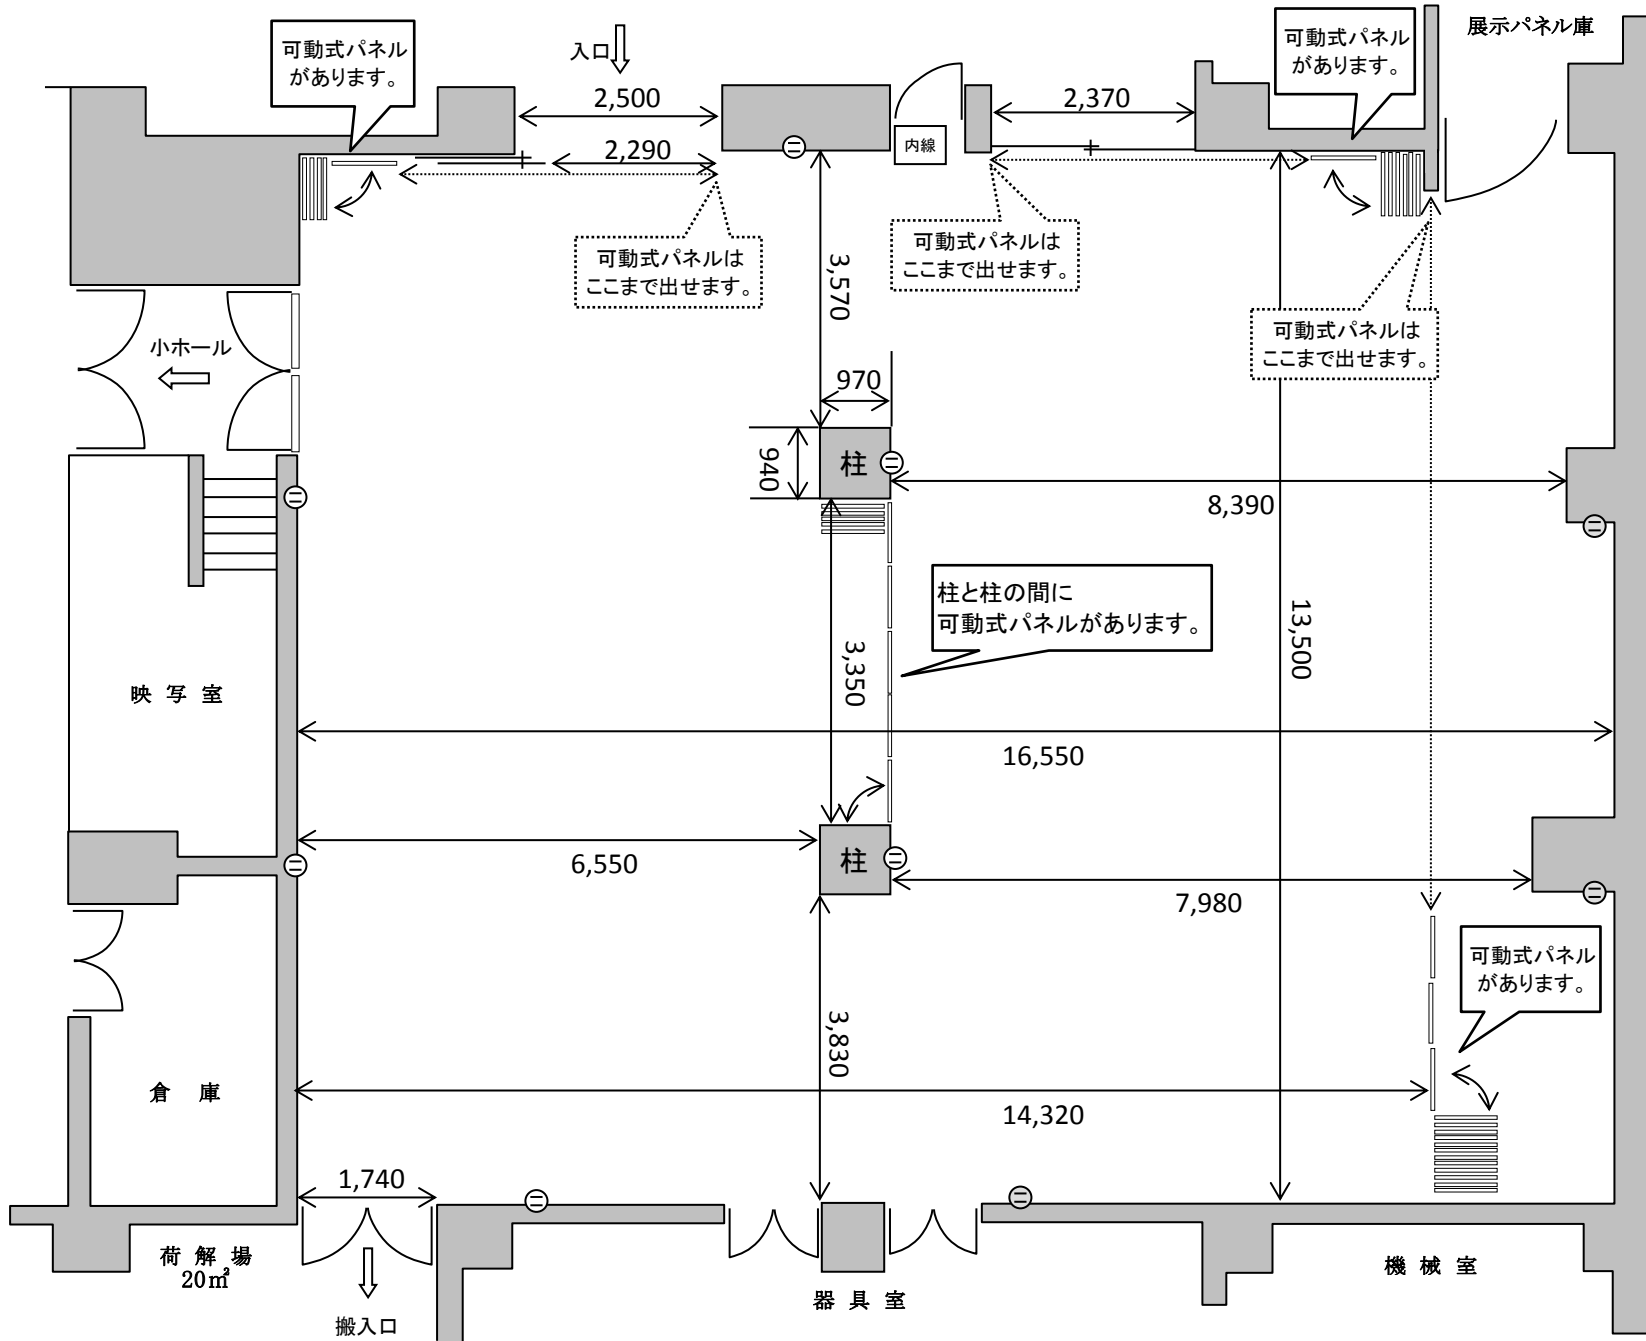

一関文化センター 展示室 平面図

展示パネル:38枚
机:31本
椅子:68脚
ホワイトボード:1台

天井高
3.6m

電源(展示室内)
⊖ 平行口×9口
(20A×2回路)
ライティングダクト
×5列
(20A×5回路)

* (小ホール分を含めて)
20A×12回路