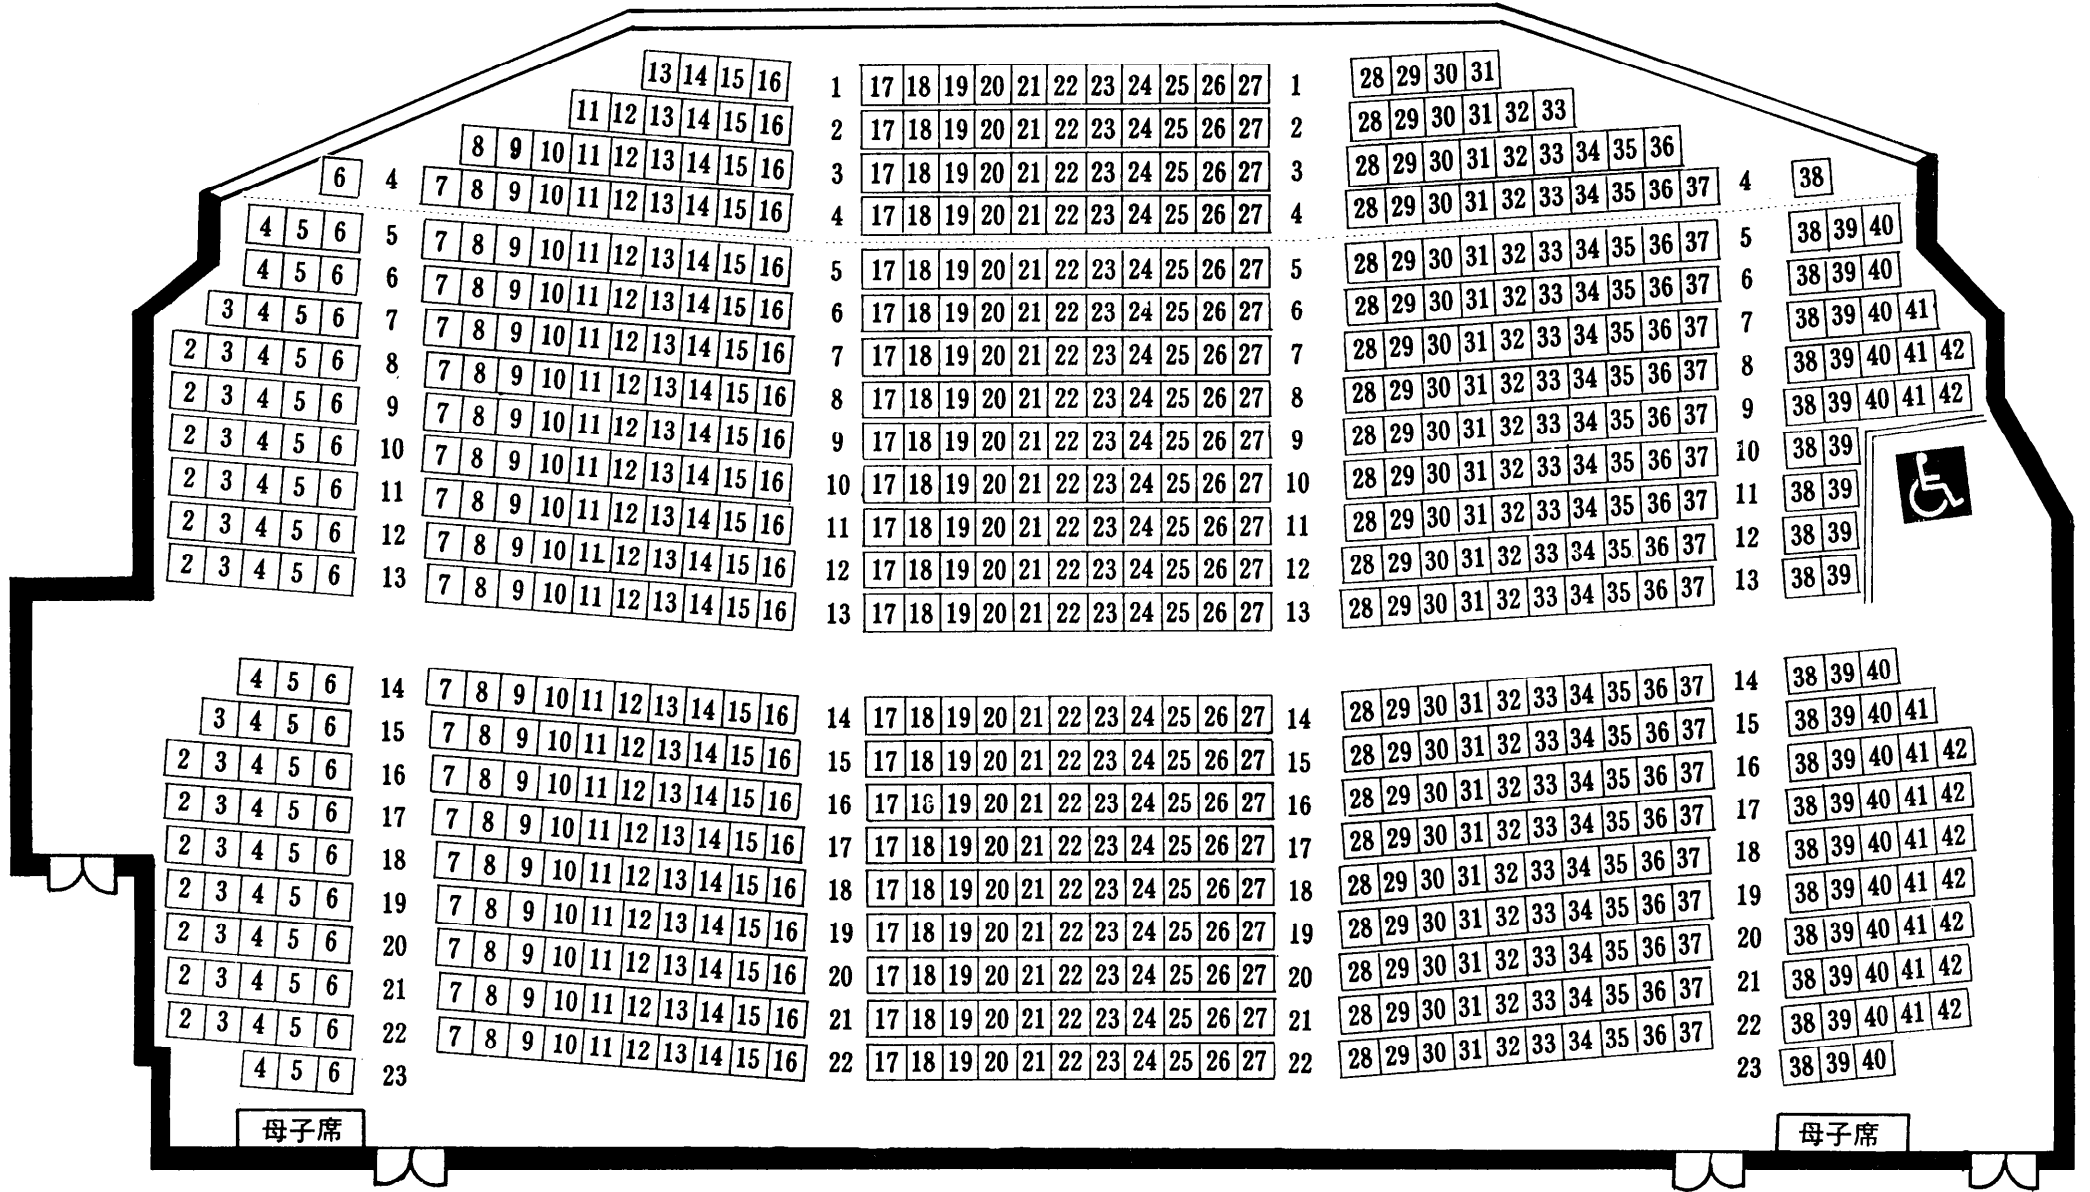

# 一関文化センター大ホール座席表

1 階	820 席
2 階	385 席
合計	1,205 席

1F

舞 台

2F