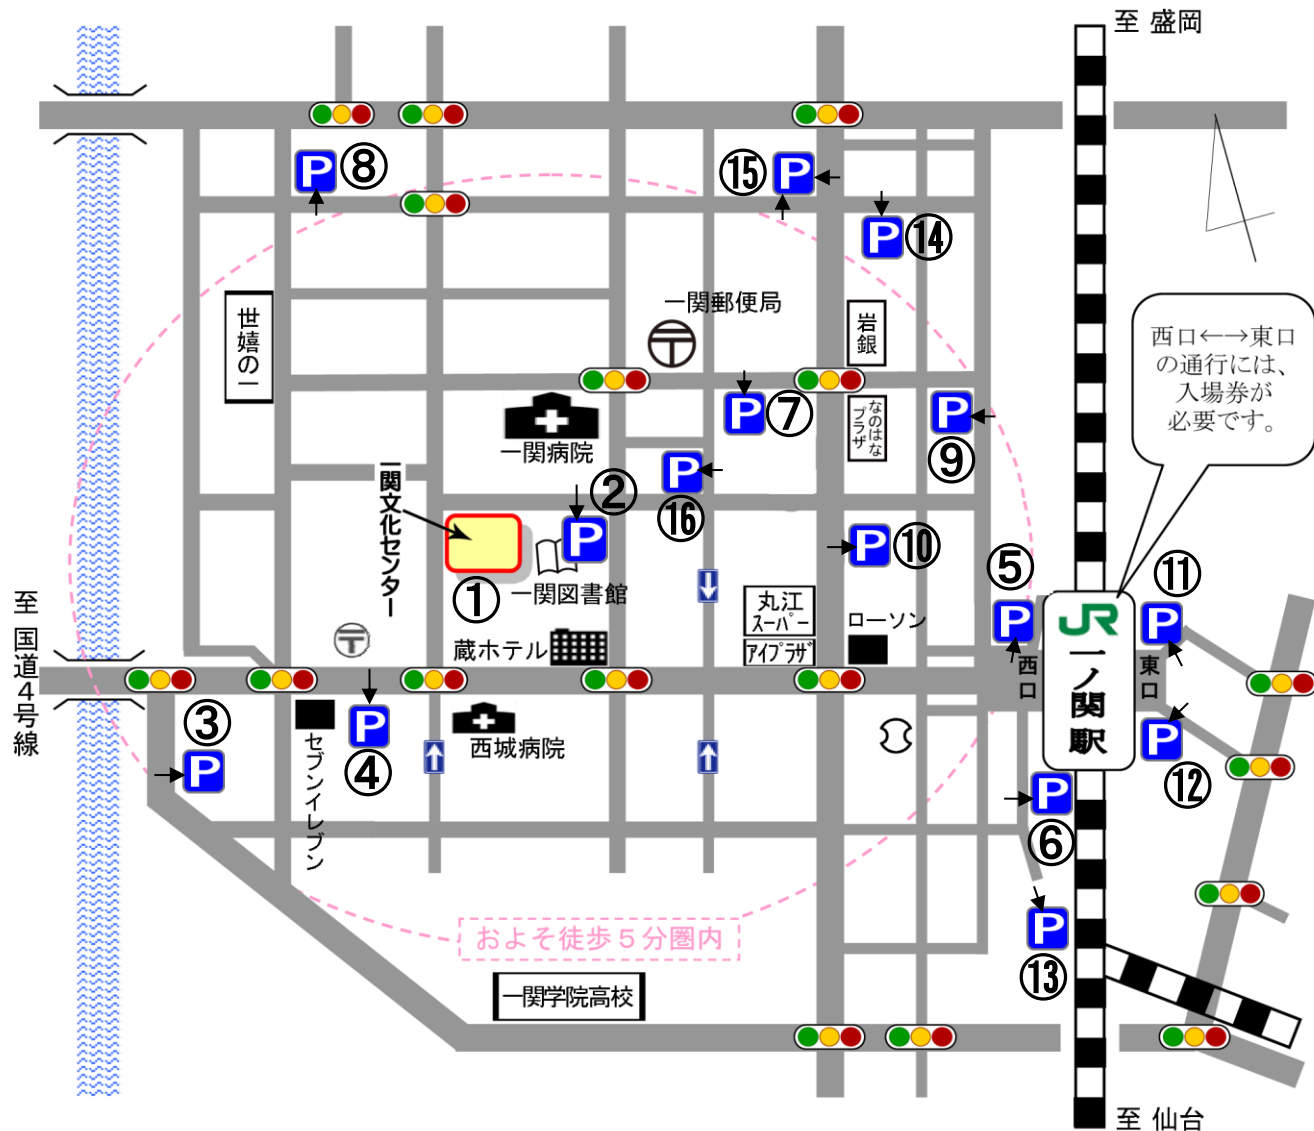

一関文化センター 周辺駐車場 案内

番号	名称	営業時間	収容台数	料金
①	一関文化センター 駐車場	8:30~22:00	76台	無料
②	一関図書館 駐車場	8:30~22:00	120台	
③	釣山公園 駐車場	6:00~22:00	39台 うち大型3台	
④	市営 城内 駐車場	24時間	67台	有
⑤	市営 駅前西口北 駐車場	24時間	189台 うち大型3台	有
⑥	市営 駅前西口南 駐車場	24時間	96台	有
⑦	大町なの花 AB パーキング	24時間	40台	有
⑧	市営 地主町 駐車場	24時間	64台	有
⑨	マルシメ 駐車場	8:00~20:00	20台	有
⑩	一関大町街なかパーキング	24時間	19台	有
⑪	市営 駅前東口北 駐車場	24時間	78台	有
⑫	市営 駅前東口南 駐車場	24時間	176台	有
⑬	タイムズ一関駅南	24時間	48台	有
⑭	タイムズ一関大町	24時間	9台	有
⑮	三井のリパーク	24時間	22台	有
⑯	パークステーション 一関大手町第1・第2	24時間	19台	有