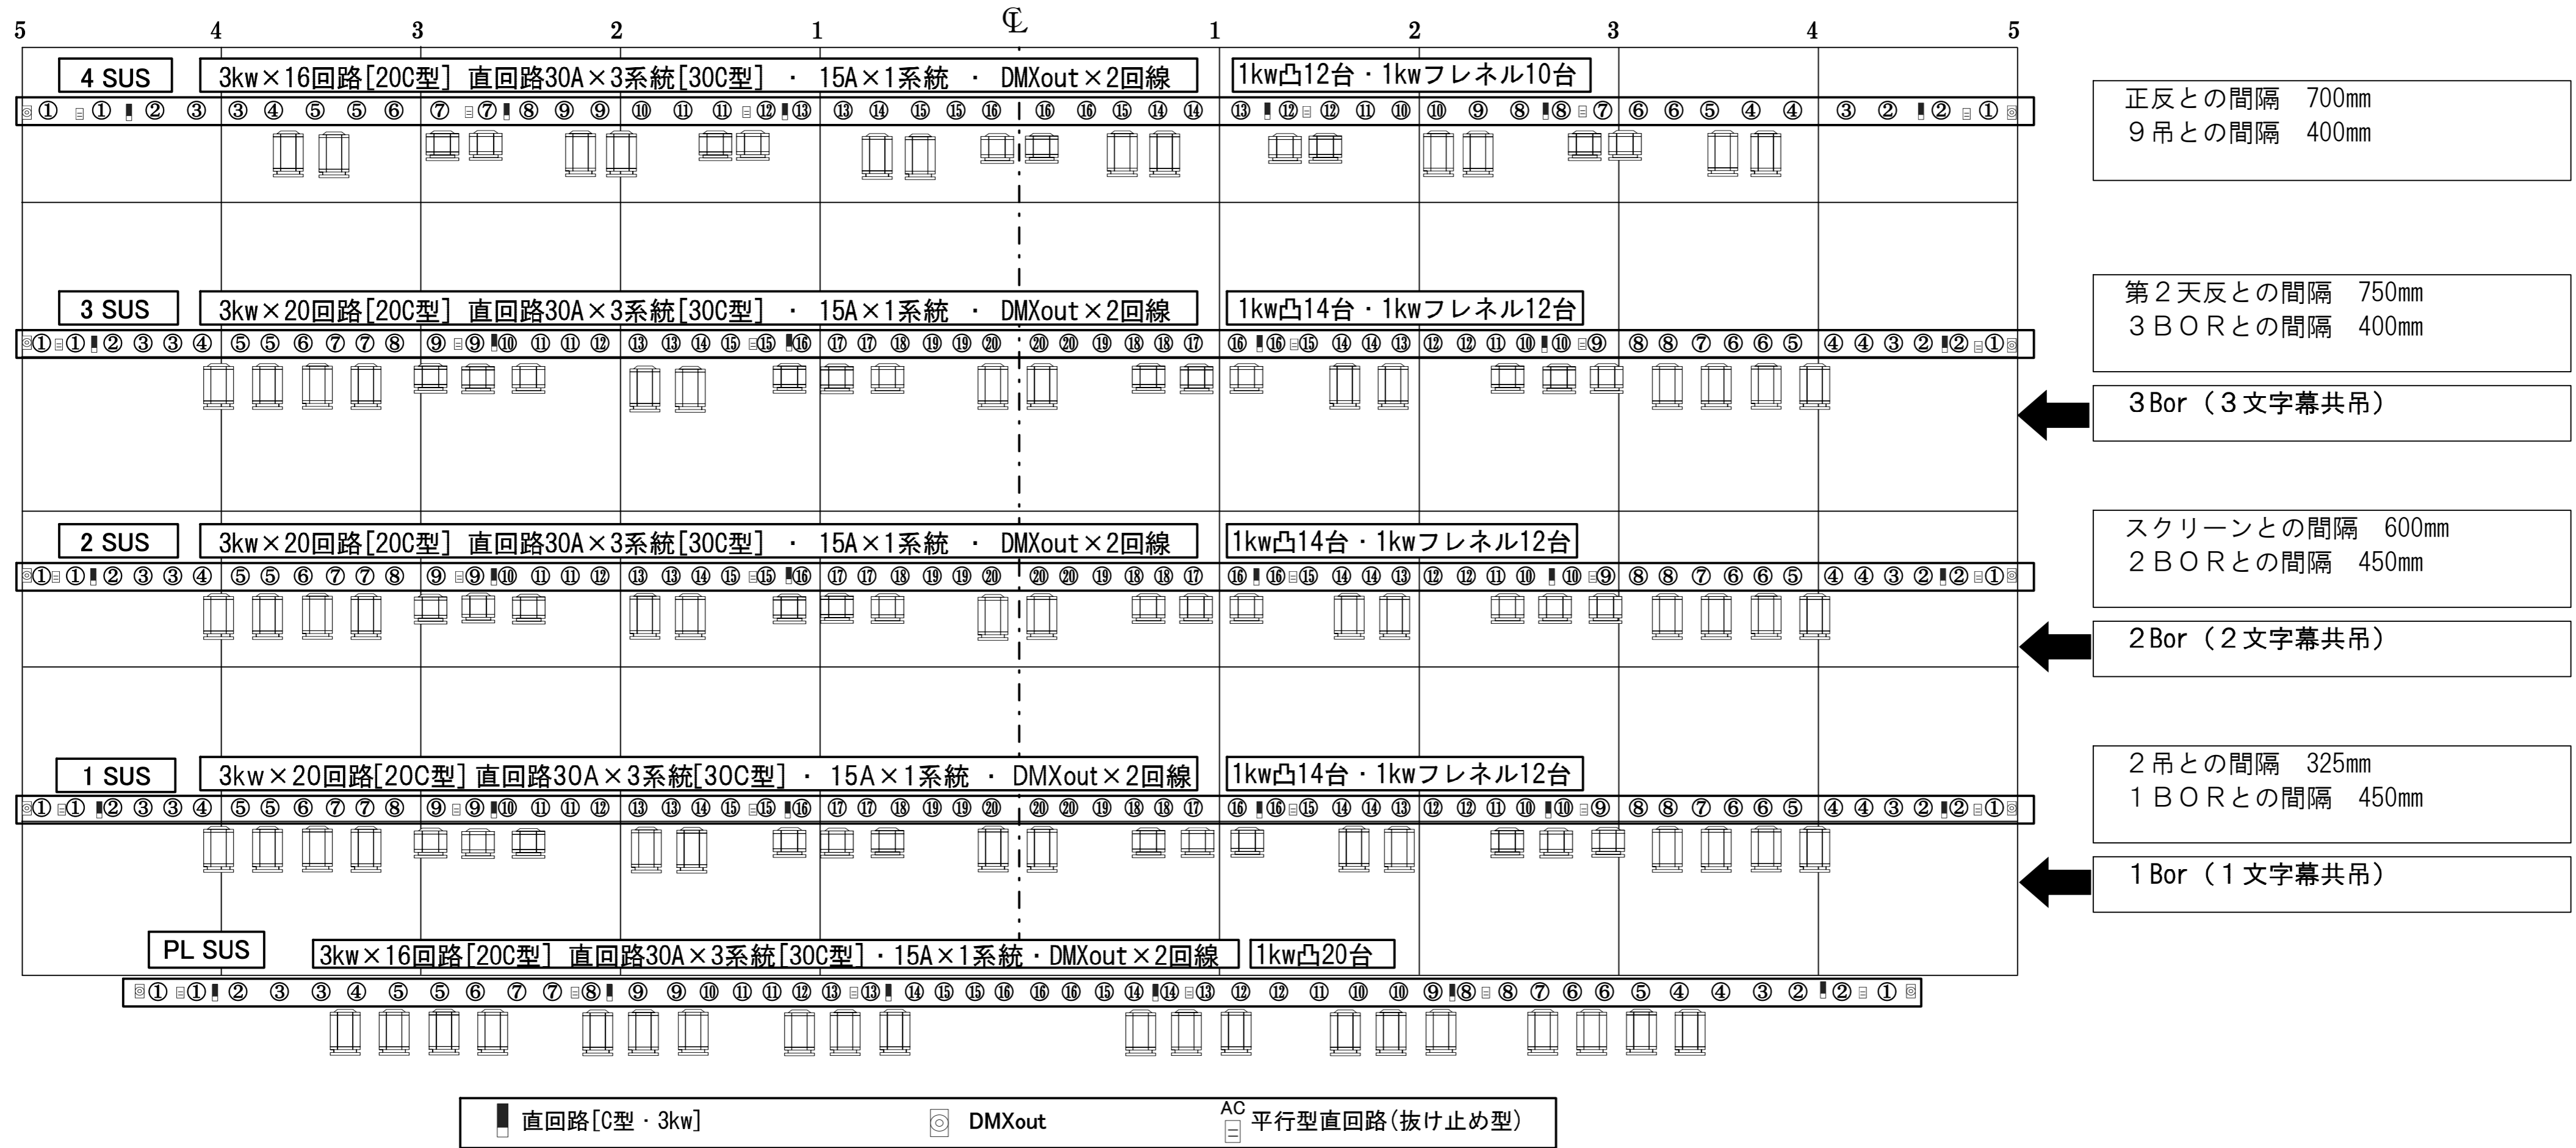

一関文化センター大ホール 照明SUS詳細図

UH, LH	LEDフルカラーホリゾンライト
BOR	LEDボーダーライト(4回路) 直回路:30A 2系統[30C型]・15A 2系統 [平行型] DMX out 2回線
トーマン	上下1Kw凸X各6台(2台3色) 調回路:3Kw [20C型] 各3回路 直回路:15A [平行型] 各1回路 DMX out 各1回線
タワー	上下1Kw凸X各8台(2台4色) 調回路:3Kw [20C型] 各4回路 調回路:30A [30C型]各1回路 15A [平行型] 各1回線
天反ライト	LED天反ライト×46灯(前・中1・中2・奥の4列使用)

FR	上下1Kw凸X各20台(4台5色) 調回路:[20C型] 各10回路 直回路:30A [30C型]各1系統 15A [平行型] 各1系統 DMX out 各1回線
1CL	1Kw凸X36台(8台4色+4台) 調回路:[20C型] 18回路 直回路:30A [30C型]2系統 15A [平行型] 1系統 DMX out 各1回線
2CL	1.5Kw凸X16台(8台2色) 調回路:[20C型] 8回路 直回路:30A [30C型]2系統 15A [平行型] 1系統 DMX out 各1回線
PIN	2Kwクセノンピン 4台(うち旧ピン1台)

フロア コンセント	上下袖	調回路:[30C型]12回路 各ポケット先番・直/調ハイブリット回路
	舞台前	調回路:[30C型]8回路
	舞台奥	調回路:[30C型]12回路 直回路:[30C型]8回路
	花道	上下調回路:[30C型]2回路
客席	壁	調回路:[30C型]24回路 上下大臣・舞台奥 直回路:[30C型]4回路 15A [平行型] 2回路 DMX in 2回線(上下大臣裏) out (大臣裏・舞台奥)
	オケピ	調回路:[30C型]3回路 上下コンモ
	1階客席奥	直回路:30A [30C型]2回路 15A [平行型] 2回路 DMX in 2回線(1階客席の21列目の18番)
	2階客席	直回路:30A [30C型]2回路 15A [平行型] 2回路 DMX in 2回線(2階客席の27列目の7番 27列目の37番)