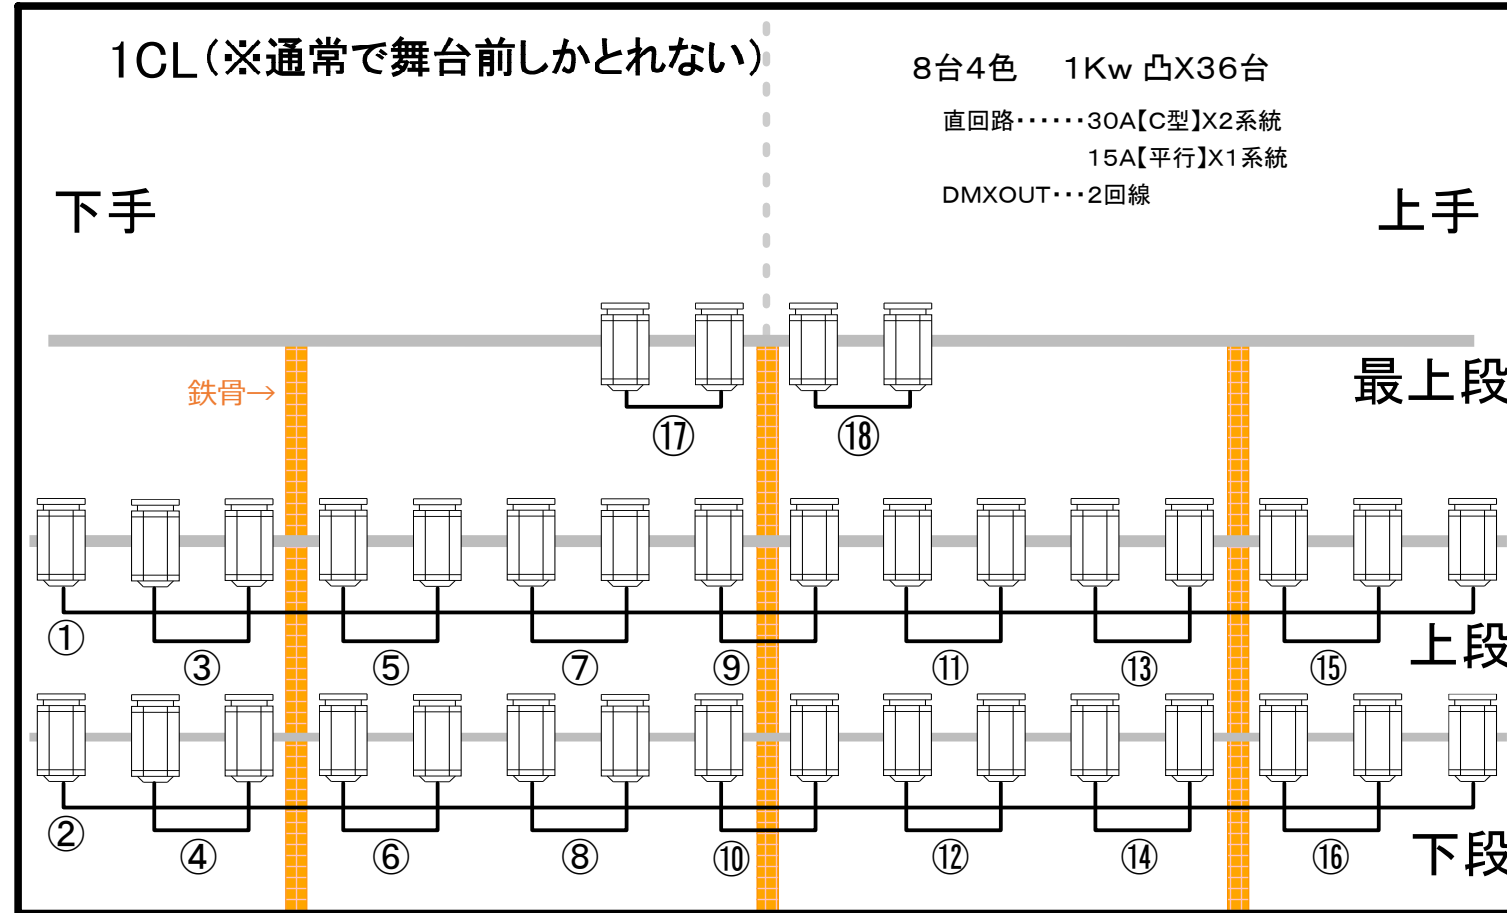

# 一関文化センター 大ホール FR/CL回路

(2021年4月 現在)

客席 ↔ 舞台

舞台 ↔ 客席

- #### 1CL回路とりの例
- 【1】8台4色
- (1) 1,5,9,13...上段[マエ]
  - (2) 2,6,10,14...下段[ベタ]
  - (3) 3,7,11,15...上段[マエetc]
  - (4) 4,8,12,16...下段[オク]
  - (その他) 17,18...ネライ等

- #### 1CL回路とりの例
- 【参考】6台5色(例)
- (1) 3,9,15...上段
  - (2) 1,7,11...上段
  - (3) 2,6,14...下段
  - (4) 4,10,16...下段
  - (5) 5,8,13...上・下段[予備]

P I N 2Kwクセノン[SUPERSOL-2009SR/e]・3台 旧2Kwクセノン・1台

FR・1CL・2CLの色枠は8インチです。