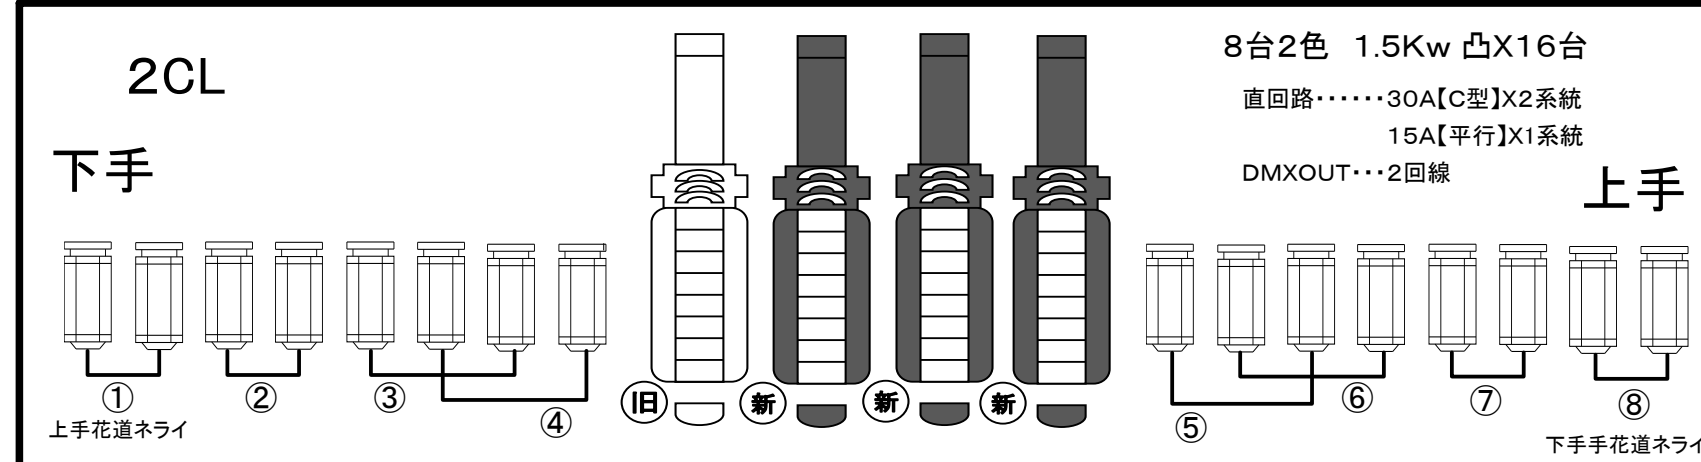

# 一関文化センター 大ホール FR/CL回路

(2021年4月 現在)

客席 ↔ 舞台

舞台 ↔ 客席

- #### 1CL回路とりの例
- 【1】8台4色
- (1) 1,5,9,13...上段[マエ]
  - (2) 2,6,10,14...下段[ベタ]
  - (3) 3,7,11,15...上段[マエetc]
  - (4) 4,8,12,16...下段[オク]
  - (その他) 17,18...ネライ等

- #### 1CL回路とりの例
- 【参考】6台5色(例)
- (1) 3,9,15...上段
  - (2) 1,7,11...上段
  - (3) 2,6,14...下段
  - (4) 4,10,16...下段
  - (5) 5,8,13...上・下段[予備]

P I N 2Kwクセノン[SUPERSOL-2009SR/e]・3台 旧2Kwクセノン・1台

FR・1CL・2CLの色枠は8インチです。