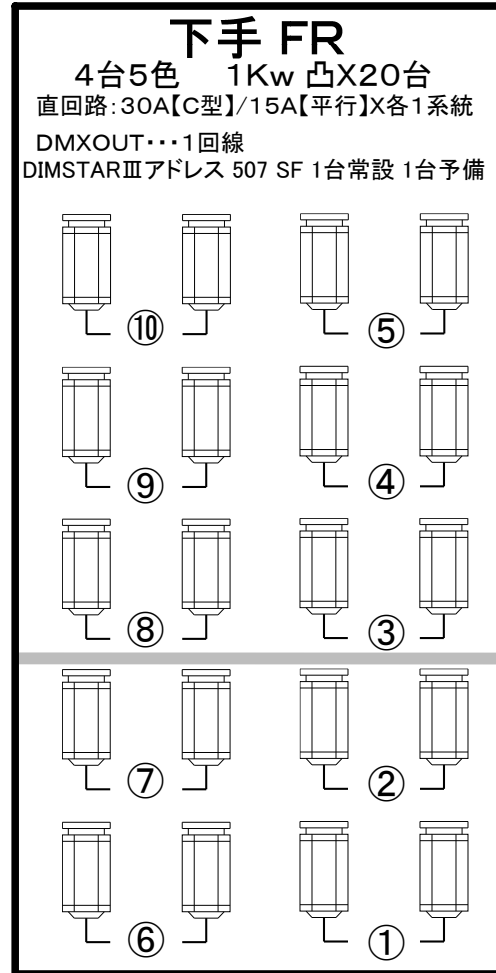

# 一関文化センター 大ホール FR/CL回路

(2021年4月 現在)

客席 ↔ 舞台

舞台 ↔ 客席

- #### 1CL回路とりの例
- 【1】8台4色
- (1) 1,5,9,13...上段[マエ]
  - (2) 2,6,10,14...下段[ベタ]
  - (3) 3,7,11,15...上段[マエetc]
  - (4) 4,8,12,16...下段[オク]
  - (その他) 17,18...ネライ等

- #### 1CL回路とりの例
- 【参考】6台5色(例)
- (1) 3,9,15...上段
  - (2) 1,7,11...上段
  - (3) 2,6,14...下段
  - (4) 4,10,16...下段
  - (5) 5,8,13...上・下段[予備]

P I N 2Kwクセノン[SUPERSOL-2009SR/e]・3台 旧2Kwクセノン・1台

FR・1CL・2CLの色枠は8インチです。