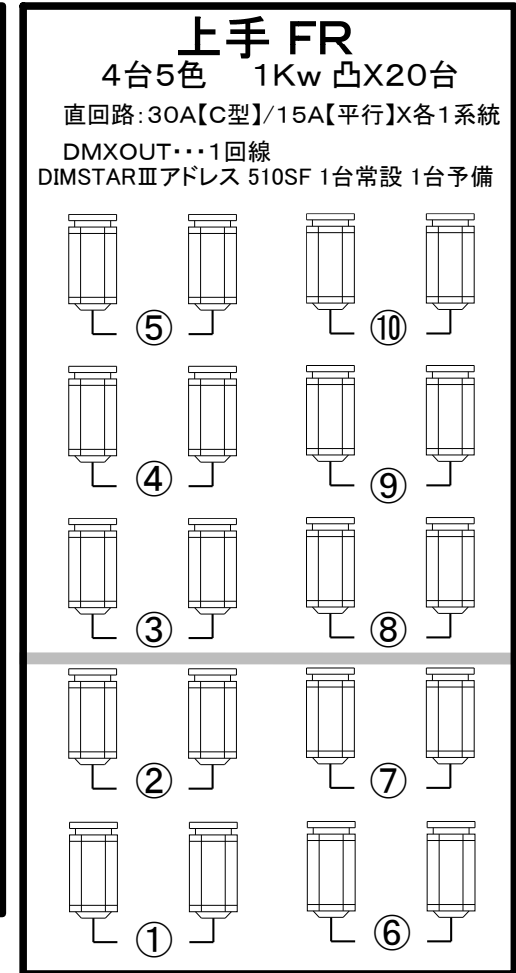

# 一関文化センター 大ホール FR/CL回路

(2021年4月 現在)

客席 ↔ 舞台

舞台 ↔ 客席

- #### 1CL回路とりの例
- 【1】8台4色
- (1) 1,5,9,13...上段[マエ]
  - (2) 2,6,10,14...下段[ベタ]
  - (3) 3,7,11,15...上段[マエetc]
  - (4) 4,8,12,16...下段[オク]
  - (その他) 17,18...ネライ等

- #### 1CL回路とりの例
- 【参考】6台5色(例)
- (1) 3,9,15...上段
  - (2) 1,7,11...上段
  - (3) 2,6,14...下段
  - (4) 4,10,16...下段
  - (5) 5,8,13...上・下段[予備]

P I N 2Kwクセノン[SUPERSOL-2009SR/e]・3台 旧2Kwクセノン・1台

FR・1CL・2CLの色枠は8インチです。