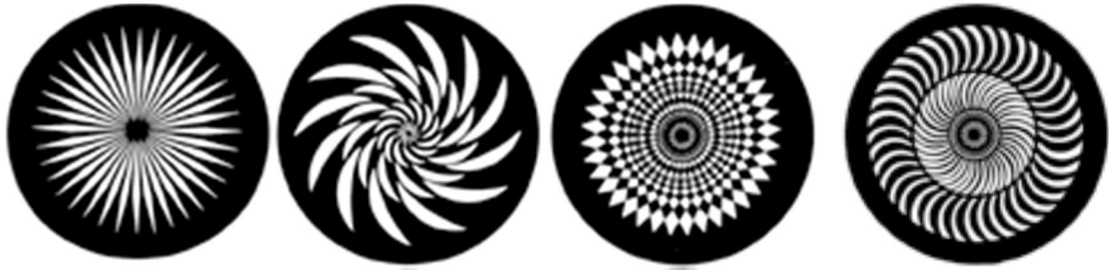

一関文化センター スパイラルマシン パターンリスト

各2枚

各1枚

2019年1月現在