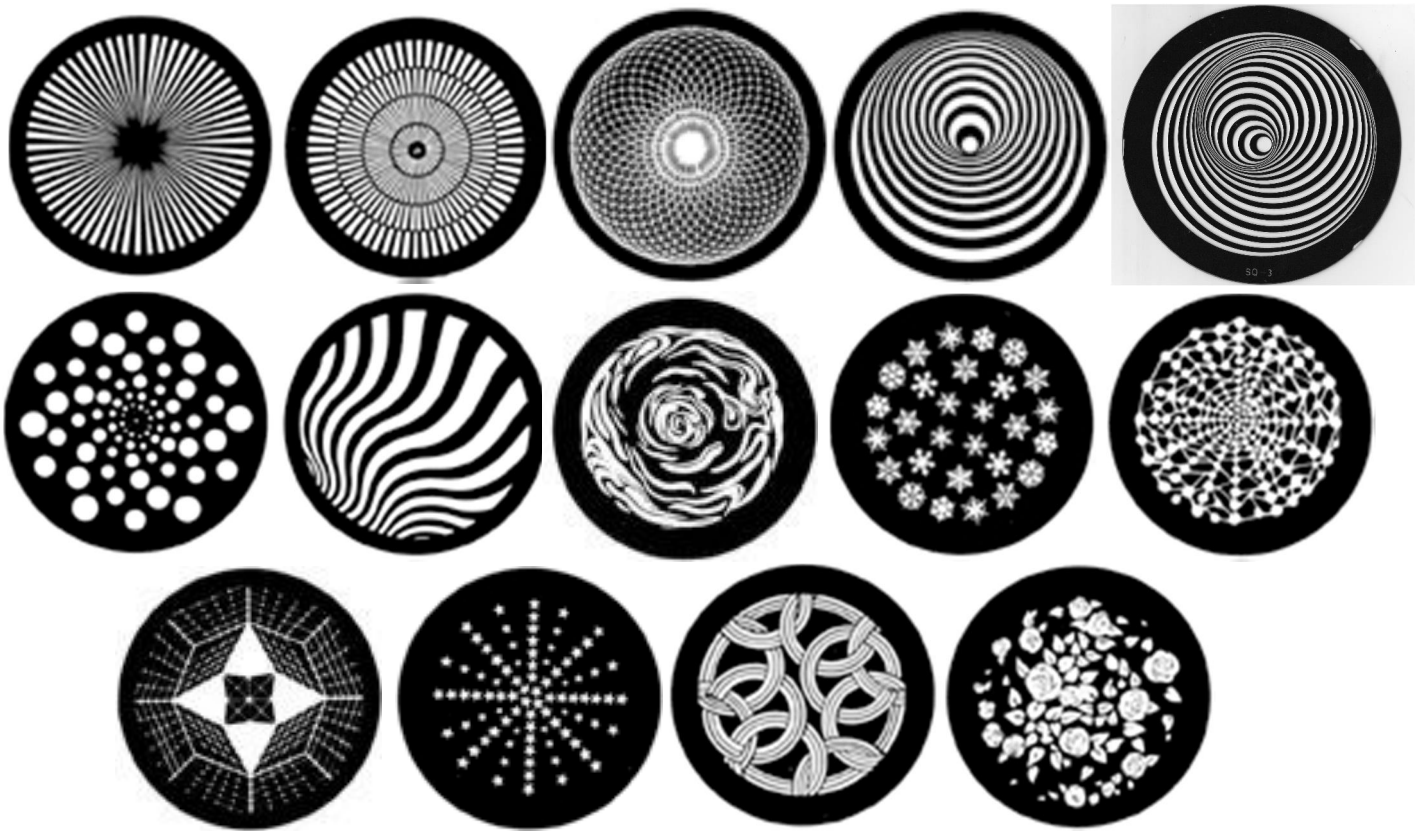

一関文化センター スパイラルマシン パターンリスト

各2枚

各1枚

2019年1月現在