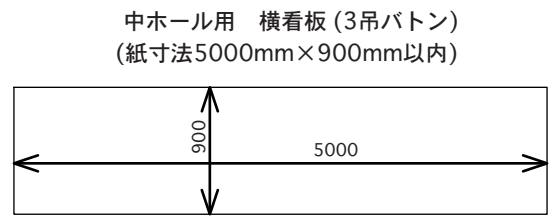

一関文化センター中ホール寸法図

(2021年4月 現在)

備考

- 鎮1枚7Kg
- 1、2サス 最大吊重量250Kg(基本吊り180Kg)
- 500w凸→7Kg(ハンガー含む)
- 500wフレネル→5.5Kg(ハンガー含む)
- 緞帳昇降→13秒固定
- 袖幕最小間口→約3.4間

客席数 全470席
車椅子席 2席
母子室なし

舞台間口 12.00m (6.7間)
舞台奥行 7.50m (4.2間)
プロセニウム高 5.50m (18.1尺)
すのこ高 13.00m (42.9尺)

※スクリーンサイズ
16:9=280インチ (6.198 X 3.486)
4:3=225インチ (4.572 X 3.429)