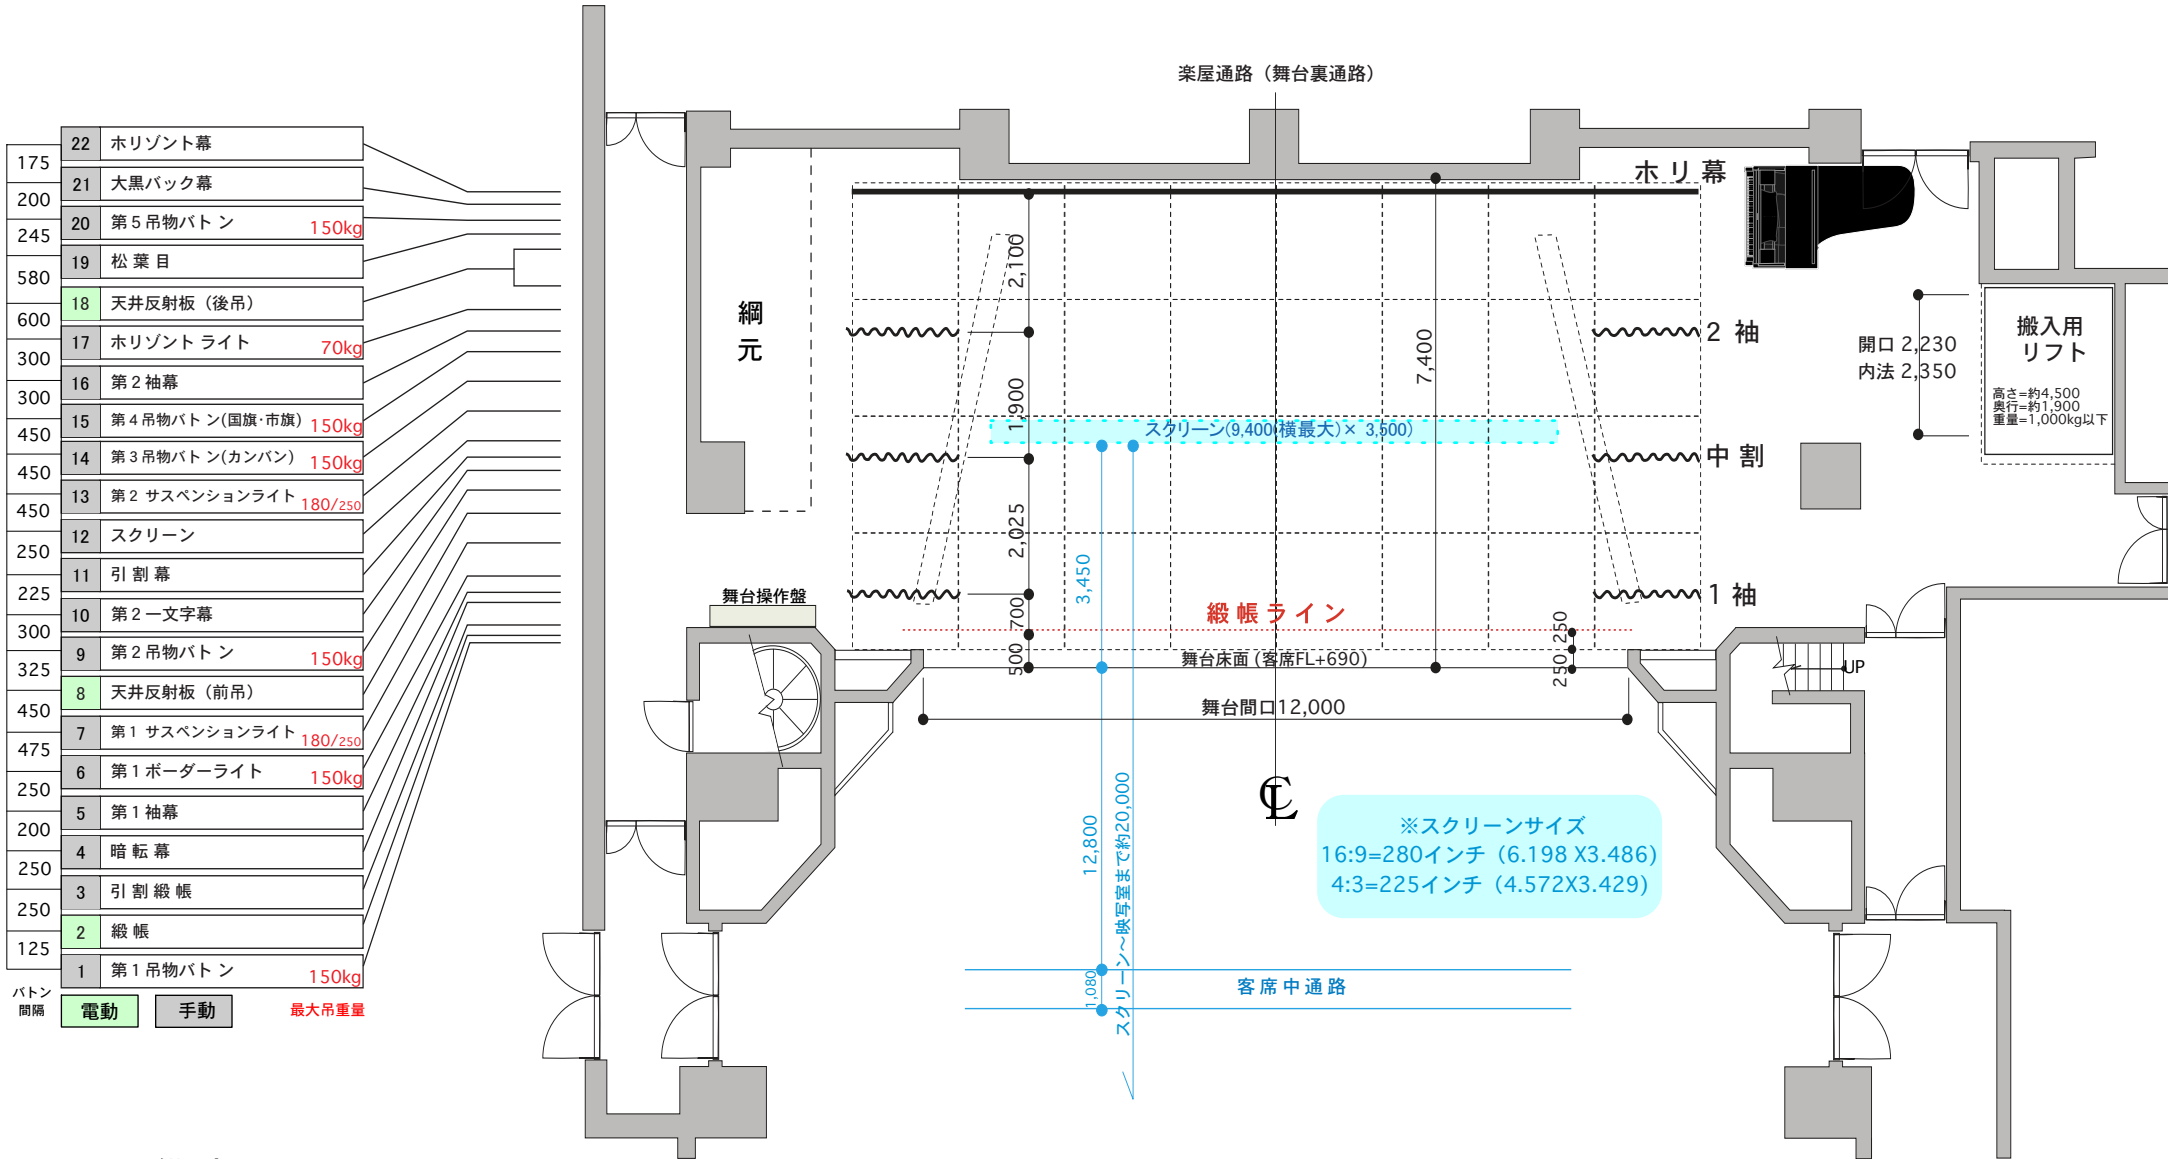

一関文化センター中ホール寸法図

(2021年4月 現在)

備考

- 鎮1枚7Kg
- 1、2サス 最大吊重量250Kg(基本吊り180Kg)
- 500w凸→7Kg(ハンガー含む)
- 500wフレネル→5.5Kg(ハンガー含む)
- 緞帳昇降→13秒固定
- 袖幕最小間口→約3.4間

客席数 全470席
車椅子席 2席
母子室なし

舞台間口 12.00m (6.7間)
舞台奥行 7.50m (4.2間)
プロセニウム高 5.50m (18.1尺)
すのこ高 13.00m (42.9尺)

※スクリーンサイズ
16:9=280インチ (6.198 X 3.486)
4:3=225インチ (4.572 X 3.429)