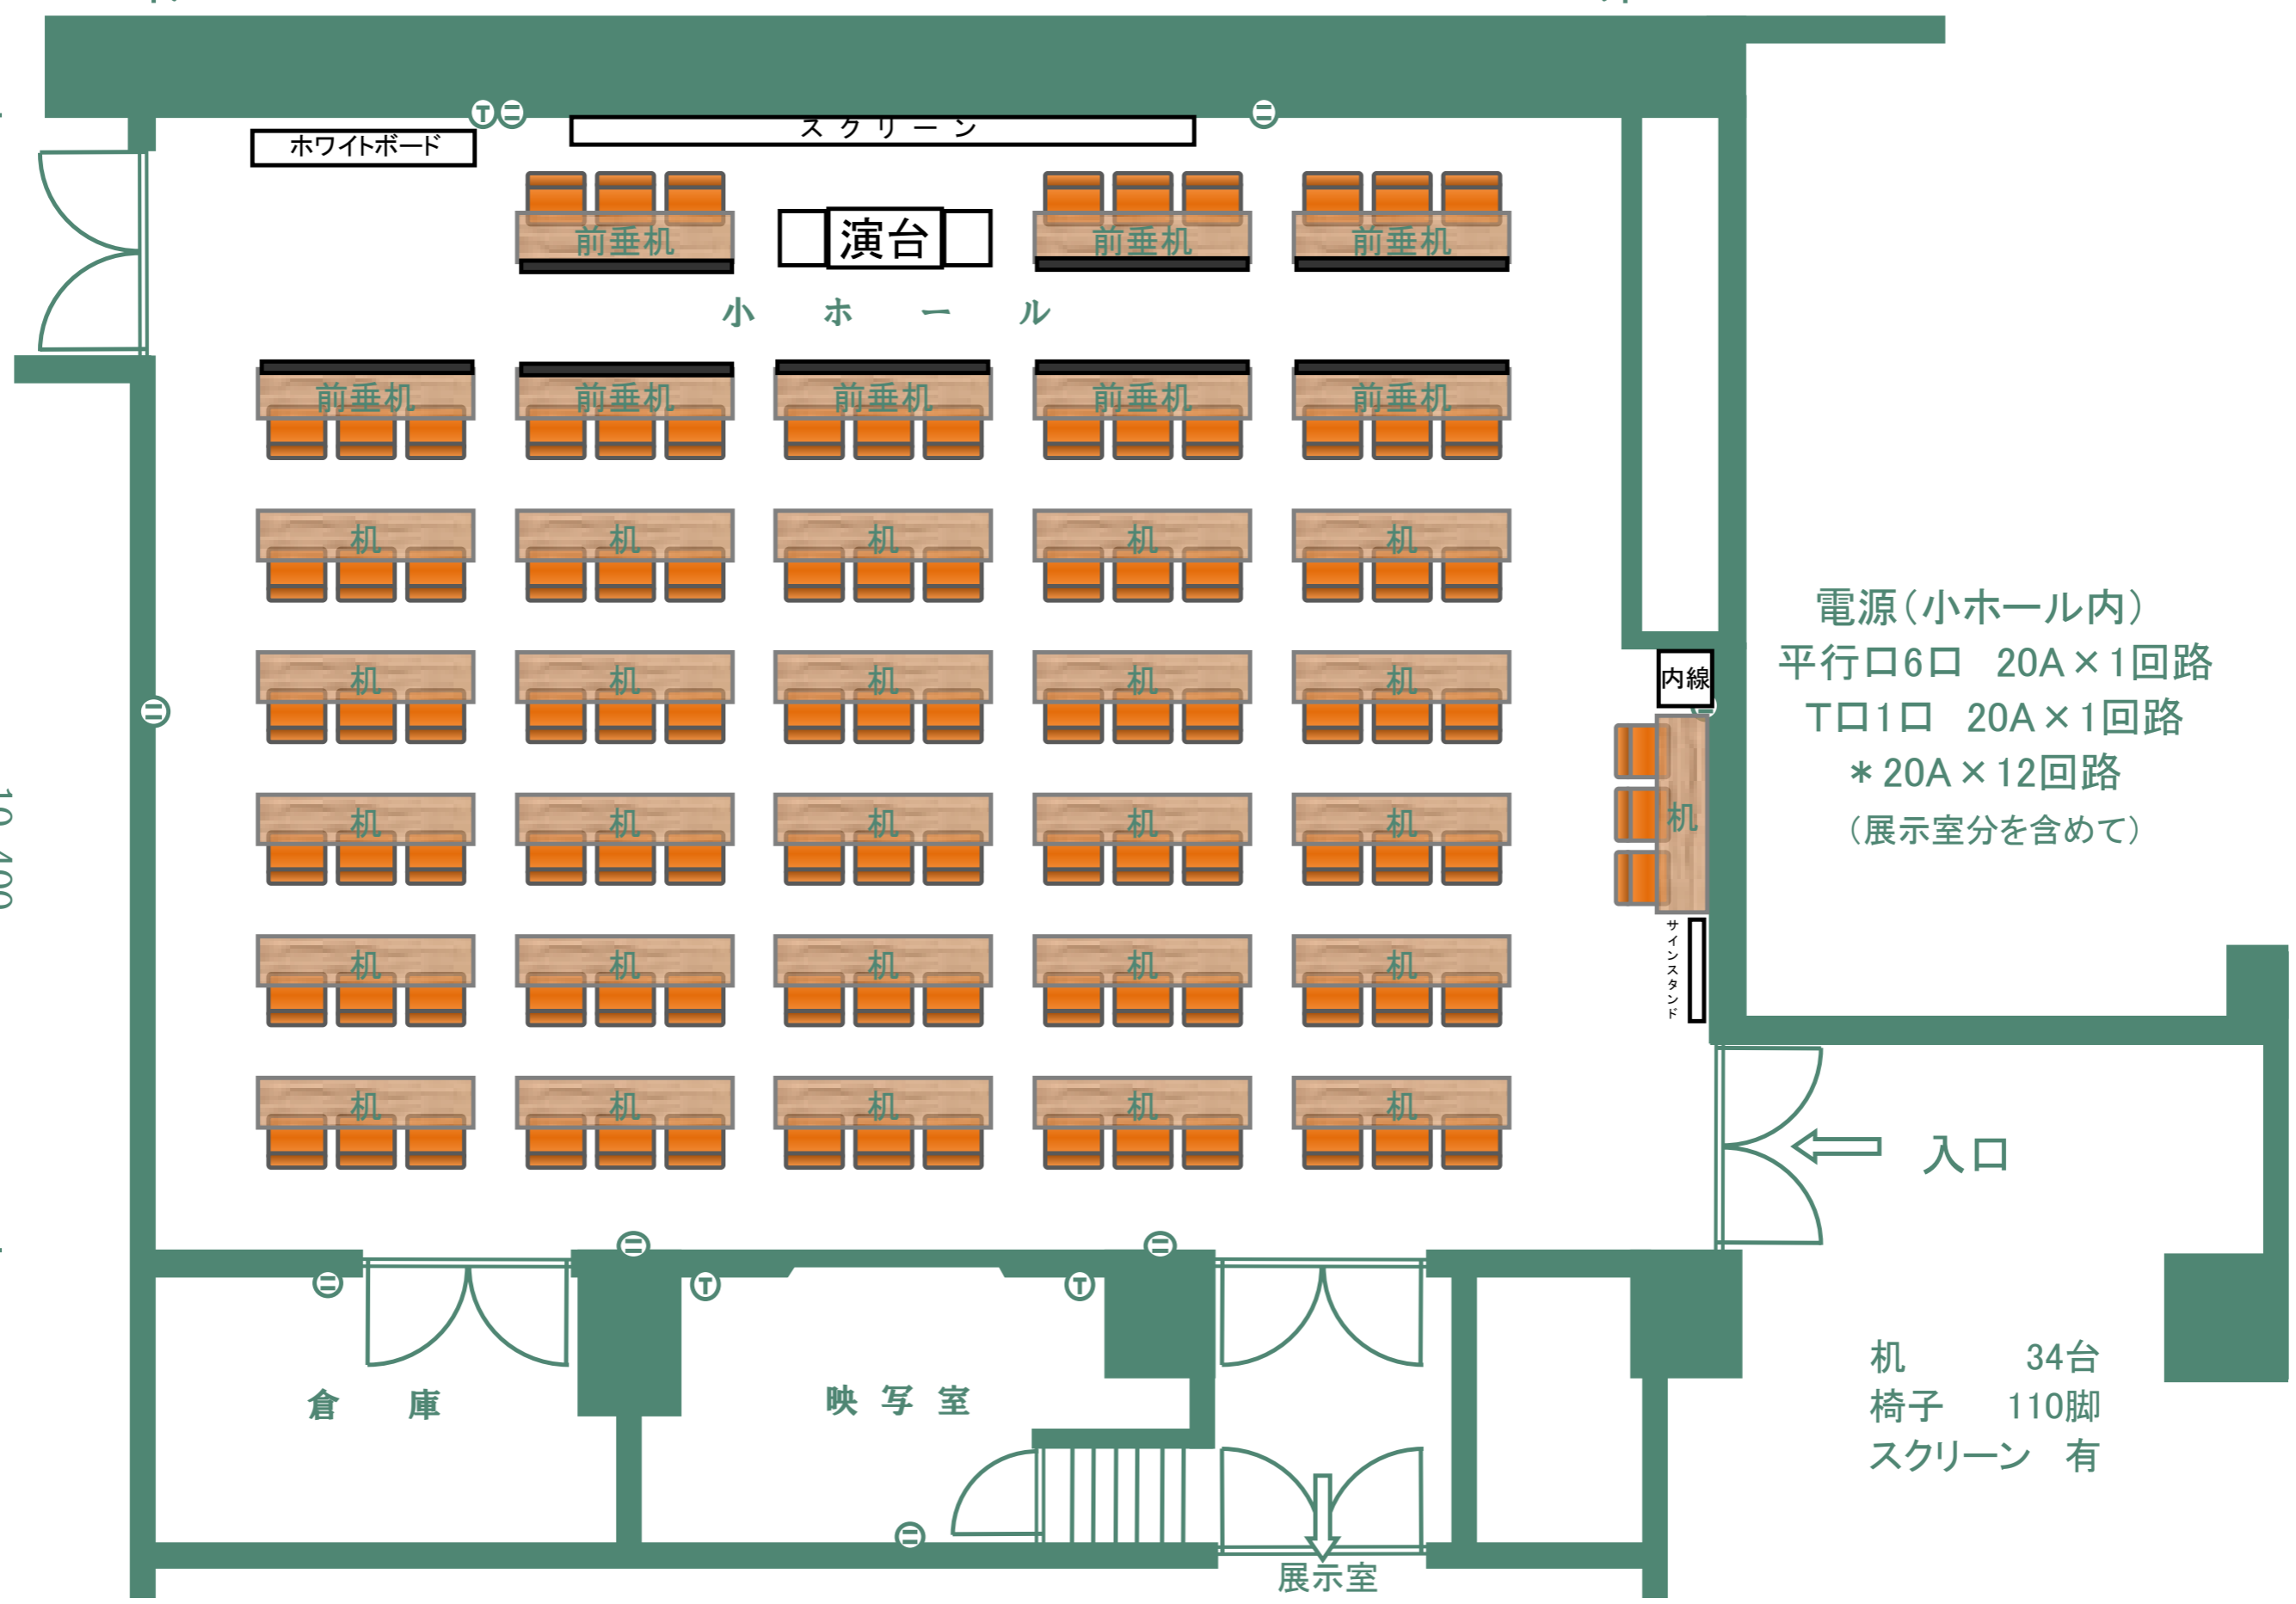

# 一関文化センター小ホール 平面図

13,300

大ホール  
↑  
中ホール  
↓

10,400

電源(小ホール内)  
 平行口6口 20A×1回路  
 T口1口 20A×1回路  
 \* 20A×12回路  
 (展示室分を含めて)

机 34台  
 椅子 110脚  
 スクリーン 有