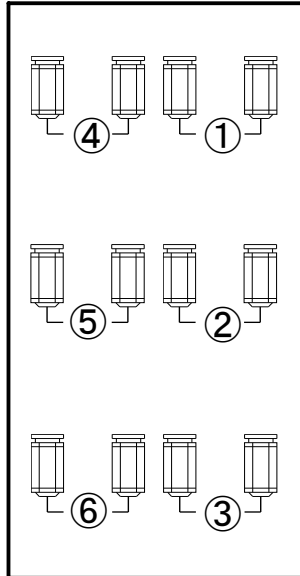

一関文化センター 中ホール FR/CL回路

下手 FR
客席 ⇄ 舞台

30A X 1口
平行 X 1口
DMXout X 1口
FR 回路⑦は空き

CL

下手

30A X 1口
平行 X 1口
DMXout X 1口

上手

30A X 1口
平行 X 1口
DMXout X 1口

上手 FR
舞台 ⇄ 客席

30A X 1口
平行 X 1口
DMXout X 1口
FR 回路⑦は空き

映写室

1Kwクセノン [SUPER SOL-1004SR/e]・2台