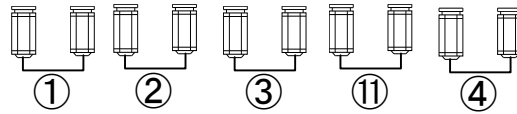

一関文化センター 中ホール FR/CL回路

下手 FR
客席 ⇄ 舞台

30A X 1口
平行 X 1口
DMXout X 1口
FR 回路⑦は空き

CL

下手

30A X 1口
平行 X 1口
DMXout X 1口

上手

30A X 1口
平行 X 1口
DMXout X 1口

上手 FR
舞台 ⇄ 客席

30A X 1口
平行 X 1口
DMXout X 1口
FR 回路⑦は空き

映写室

1Kwクセノン [SUPER SOL-1004SR/e]・2台