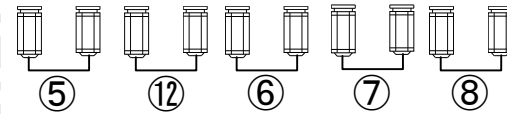

一関文化センター 中ホール FR/CL回路

下手 FR
客席 ⇄ 舞台

30A X 1口
平行 X 1口
DMXout X 1口
FR 回路⑦は空き

CL

下手

30A X 1口
平行 X 1口
DMXout X 1口

上手

30A X 1口
平行 X 1口
DMXout X 1口

上手 FR
舞台 ⇄ 客席

30A X 1口
平行 X 1口
DMXout X 1口
FR 回路⑦は空き

映写室

1Kwクセノン [SUPER SOL-1004SR/e]・2台