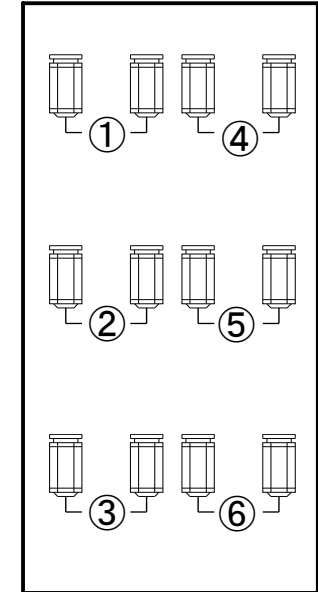

一関文化センター 中ホール FR/CL回路

下手 FR
客席 ⇄ 舞台

30A X 1口
平行 X 1口
DMXout X 1口
FR 回路⑦は空き

CL

下手

30A X 1口
平行 X 1口
DMXout X 1口

上手

30A X 1口
平行 X 1口
DMXout X 1口

上手 FR
舞台 ⇄ 客席

30A X 1口
平行 X 1口
DMXout X 1口
FR 回路⑦は空き

映写室

1Kwクセノン [SUPER SOL-1004SR/e]・2台