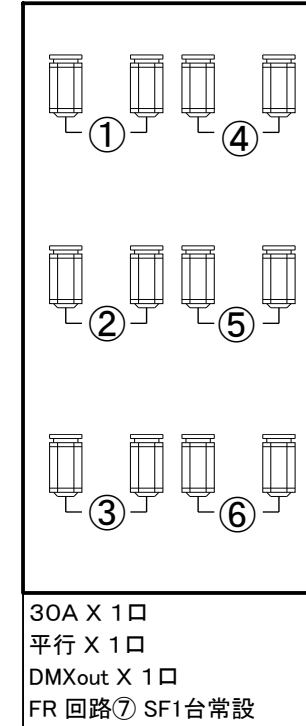

一関文化センター 中ホール FR/CL回路

(2021年4月 現在)

下手 FR
客席 ⇄ 舞台

CL
下手

30A X 1口
平行 X 1口
DMXout X 1口

CLの回路とりの例
(1) 1.8.11.12
(2) 2.4.5.7
ネライ 3.9.10.6

上手

30A X 1口
平行 X 1口
DMXout X 1口

上手 FR
舞台 ⇄ 客席

映写室

1Kwクセノン [SUPERSOL-1004SR/e]・2台