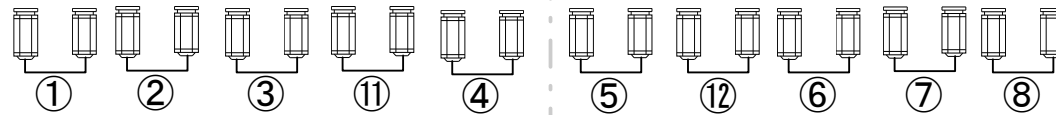

一関文化センター 中ホール FR/CL回路

(2021年4月 現在)

下手 FR
客席 ⇄ 舞台

CL
下手

30A X 1口
平行 X 1口
DMXout X 1口

CLの回路とりの例
(1) 1.8.11.12
(2) 2.4.5.7
ネライ 3.9.10.6

上手

30A X 1口
平行 X 1口
DMXout X 1口

上手 FR
舞台 ⇄ 客席

映写室

1Kwクセノン [SUPERSOL-1004SR/e]・2台