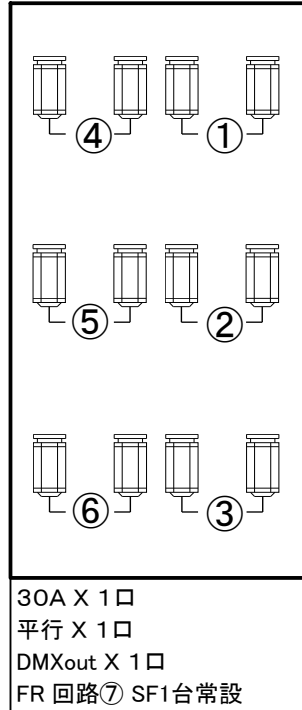

一関文化センター 中ホール FR/CL回路

(2021年4月 現在)

下手 FR
客席 ⇄ 舞台

CL
下手

30A X 1口
平行 X 1口
DMXout X 1口

CLの回路とりの例
(1) 1.8.11.12
(2) 2.4.5.7
ネライ 3.9.10.6

上手

30A X 1口
平行 X 1口
DMXout X 1口

上手 FR
舞台 ⇄ 客席

映写室

1Kwクセノン [SUPERSOL-1004SR/e]・2台