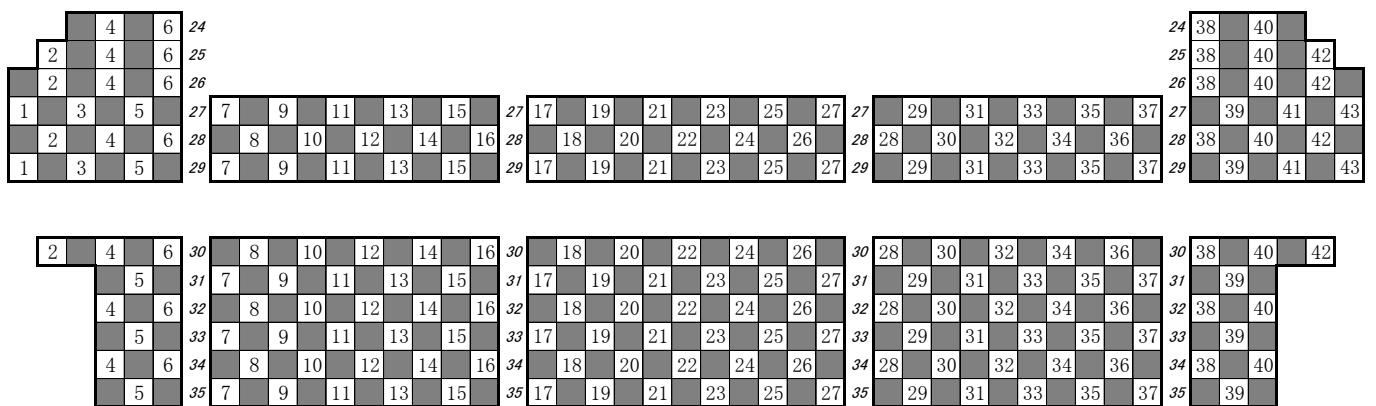

《 一 関 文 化 セ ン タ ー 大 ホ ール 座 席 表 》

1階:820席 2階:385席
合計 1,205席

舞 台

1 F

2 F

新型コロナウイルス対策による収容率50%以下の座席目安

■ ... 使用不可座席

有効座席 596席 / 1,205席 (49.5%)

(1階席 404席 / 820席 、 2階席 192席 / 385席)

『この図面の最前列の設定基準』

舞台中央に講演者が1人、その場から動かないことを想定。

講演者から5m圏内である中央ブロック最前列を使用不可とした。

演出内容により、舞台左右まで動く場合や、舞台の前方まで使う場合は、
使用不可席を増やす。