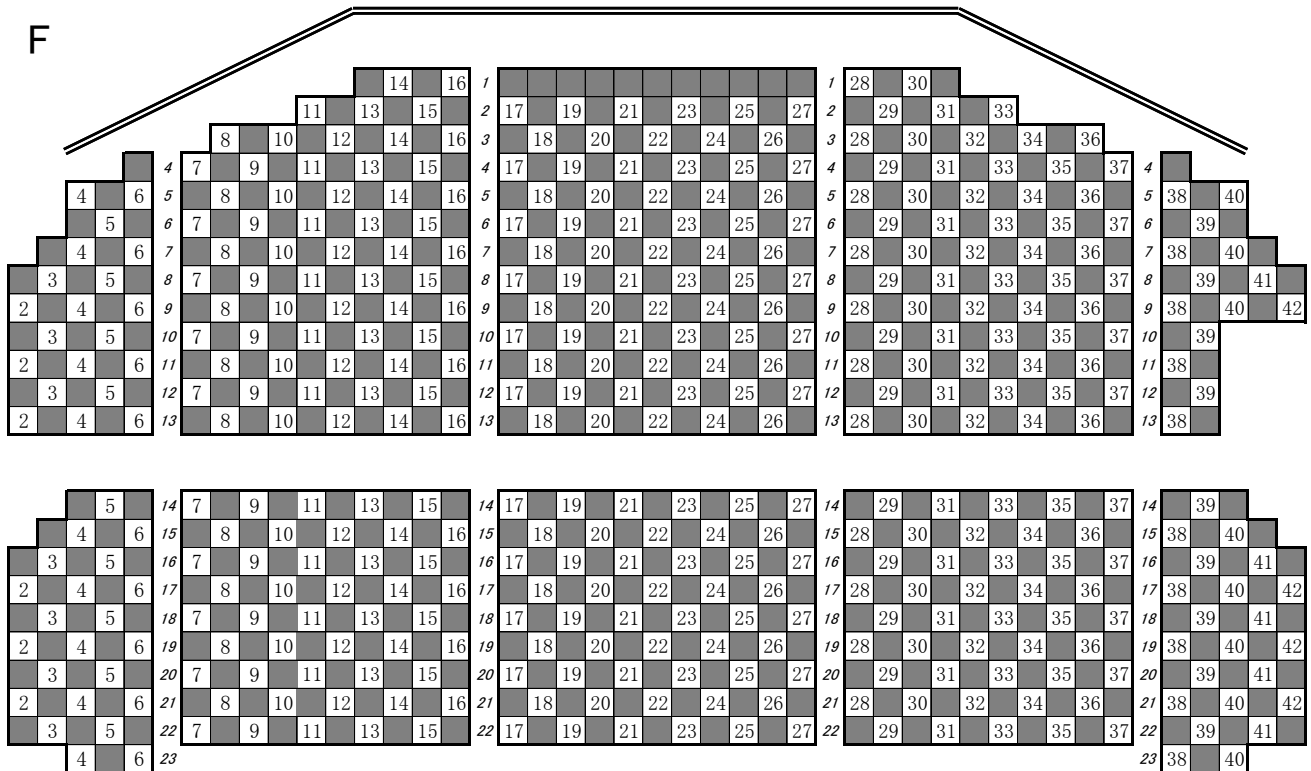

《 一 関 文 化 セ ン タ ー 大 ホ ール 座 席 表 》

1階:820席 2階:385席
合計 1,205席

舞 台

1 F

2 F

新型コロナウイルス対策による収容率50%以下の座席目安

■ ... 使用不可座席

有効座席 596席 / 1,205席 (49.5%)

(1階席 404席 / 820席 、 2階席 192席 / 385席)

『この図面の最前列の設定基準』

舞台中央に講演者が1人、その場から動かないことを想定。

講演者から5m圏内である中央ブロック最前列を使用不可とした。

演出内容により、舞台左右まで動く場合や、舞台の前方まで使う場合は、
使用不可席を増やす。