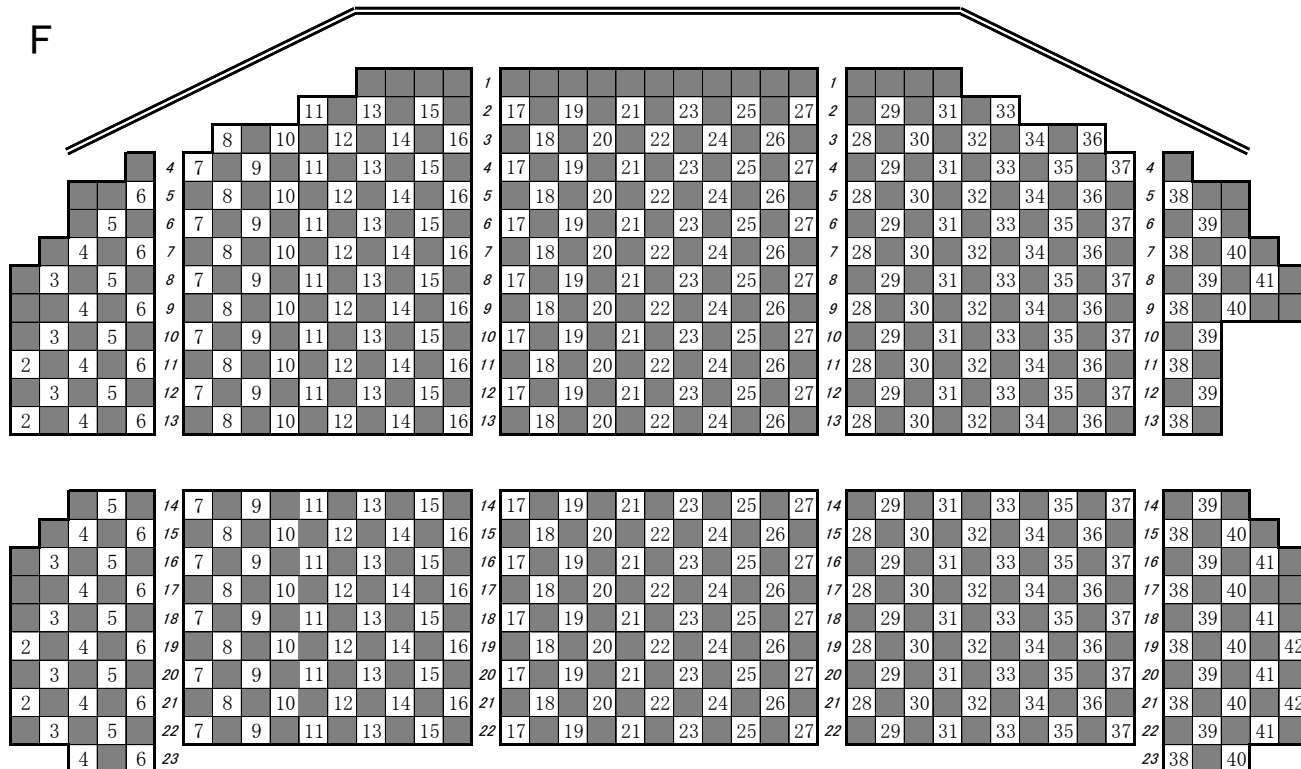

《 一 関 文 化 セ ン タ ー 大 ホ ー ル 座 席 表 》

1階:820席 2階:385席
合計 1,205席

舞 台

1 F

2 F

新型コロナウイルス対策による収容率50%以下の座席目安

■ … 使用不可座席

有効座席 588席 / 1,205席 (48.7%)

(1階席 394席 / 820席 、 2階席 194席 / 385席)

『この図面の最前列の設定基準』

舞台中央に講演者が1人、その場から動かないことを想定。

講演者から5m圏内である中央ブロック最前列を使用不可とした。

演出内容により、舞台左右まで動く場合や、舞台の前方まで使う場合は、
使用不可席を増やす。