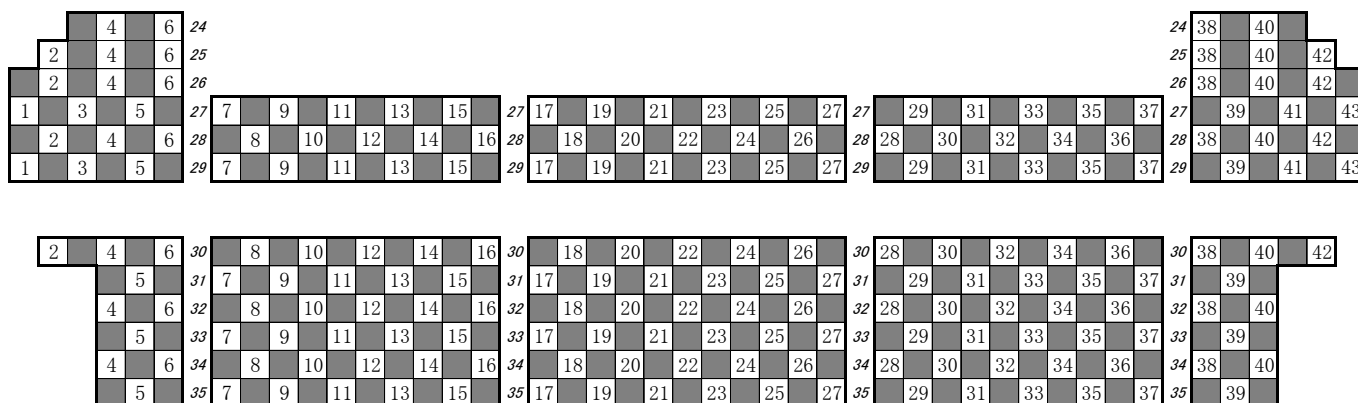

《 一 関 文 化 セ ン タ ー 大 ホ ー ル 座 席 表 》

1階:820席 2階:385席
合計 1,205席

舞 台

1 F

2 F

新型コロナウイルス対策による収容率50%以下の座席目安

■ … 使用不可座席

有効座席 588席 / 1,205席 (48.7%)

(1階席 394席 / 820席 、 2階席 194席 / 385席)

『この図面の最前列の設定基準』

舞台中央に講演者が1人、その場から動かないことを想定。

講演者から5m圏内である中央ブロック最前列を使用不可とした。

演出内容により、舞台左右まで動く場合や、舞台の前方まで使う場合は、
使用不可席を増やす。