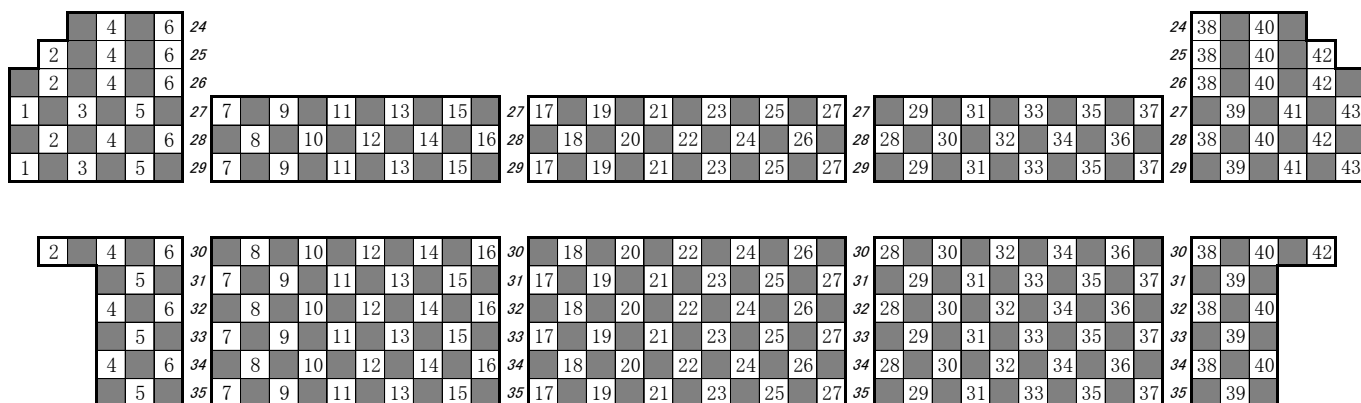

# 《 一 関 文 化 セ ン タ ー 大 ホ ー ル 座 席 表 》

1階:820席 2階:385席  
合計 1,205席

## 舞 台

1 F

2 F

新型コロナウイルス対策による収容率50%以下の座席目安

■ ... 使用不可座席

**有効座席 598席 / 1,205席 (49.6%)**

( 1階席 404席 / 820席 、 2階席 194席 / 385席 )

『この図面の最前列の設定基準』

舞台中央に講演者が1人、その場から動かないことを想定。

講演者から5m圏内である中央ブロック最前列を使用不可とした。

演出内容により、舞台左右まで動く場合や、舞台の前方まで使う場合は、  
使用不可席を増やす。