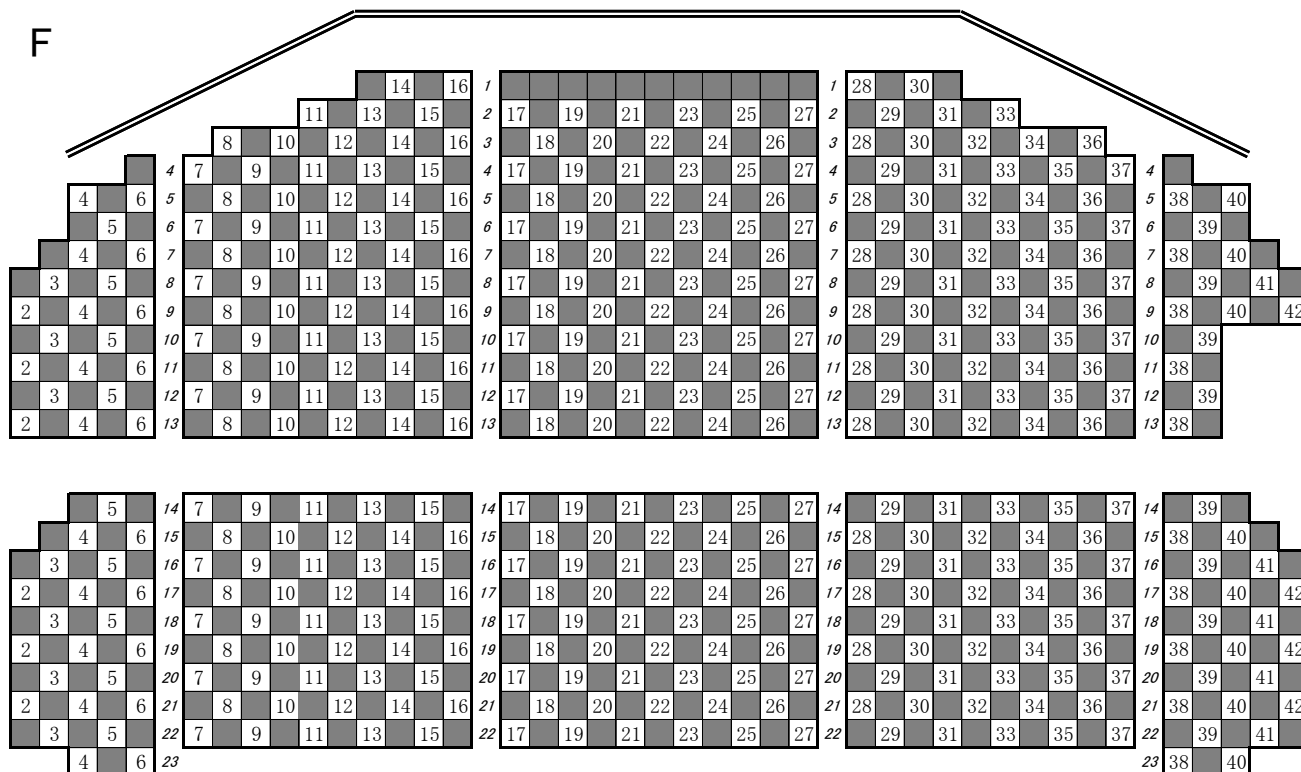

# 《 一 関 文 化 セ ン タ ー 大 ホ ー ル 座 席 表 》

1階:820席 2階:385席  
合計 1,205席

## 舞 台

1 F

2 F

新型コロナウイルス対策による収容率50%以下の座席目安

■ ... 使用不可座席

**有効座席 598席 / 1,205席 (49.6%)**

( 1階席 404席 / 820席 、 2階席 194席 / 385席 )

『この図面の最前列の設定基準』

舞台中央に講演者が1人、その場から動かないことを想定。

講演者から5m圏内である中央ブロック最前列を使用不可とした。

演出内容により、舞台左右まで動く場合や、舞台の前方まで使う場合は、  
使用不可席を増やす。