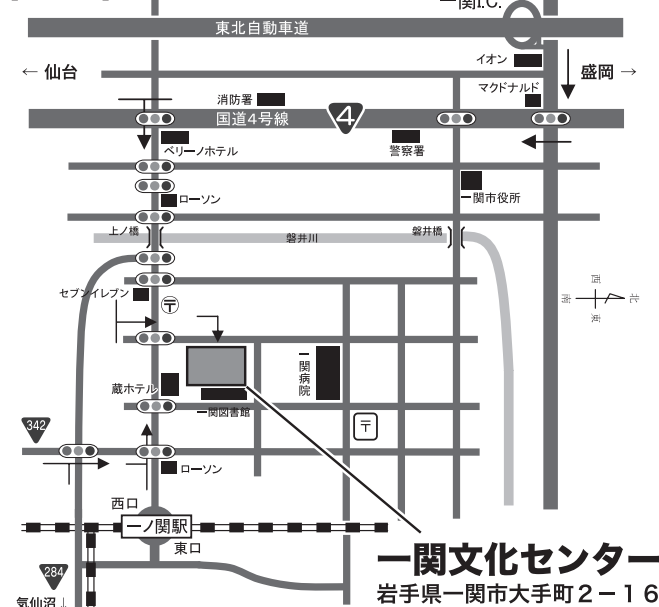

[お問合せ] 一関文化センター Tel 0191-21-2121

📍 @lchi_bun_center 📱 @ICHINOSEKIBUNKACENTER

[アクセス]

◎JR一関駅西口より徒歩5分

◎東北自動車道「一関I.C.」より車で約10分

新型コロナ対策に
ご協力をお願いします

- * マスク着用 * 手指消毒 * 入場時の検温
- * 37.5℃以上の発熱や体調不良のある方はご入場をお断りしチケットの払い戻しを行います。
- * 出待ちや面会を控えていただきます。
- * 換気のためホール等を適温に保てないことがあります。服装は寒暖に配慮いただき羽織るものをお持ちください。