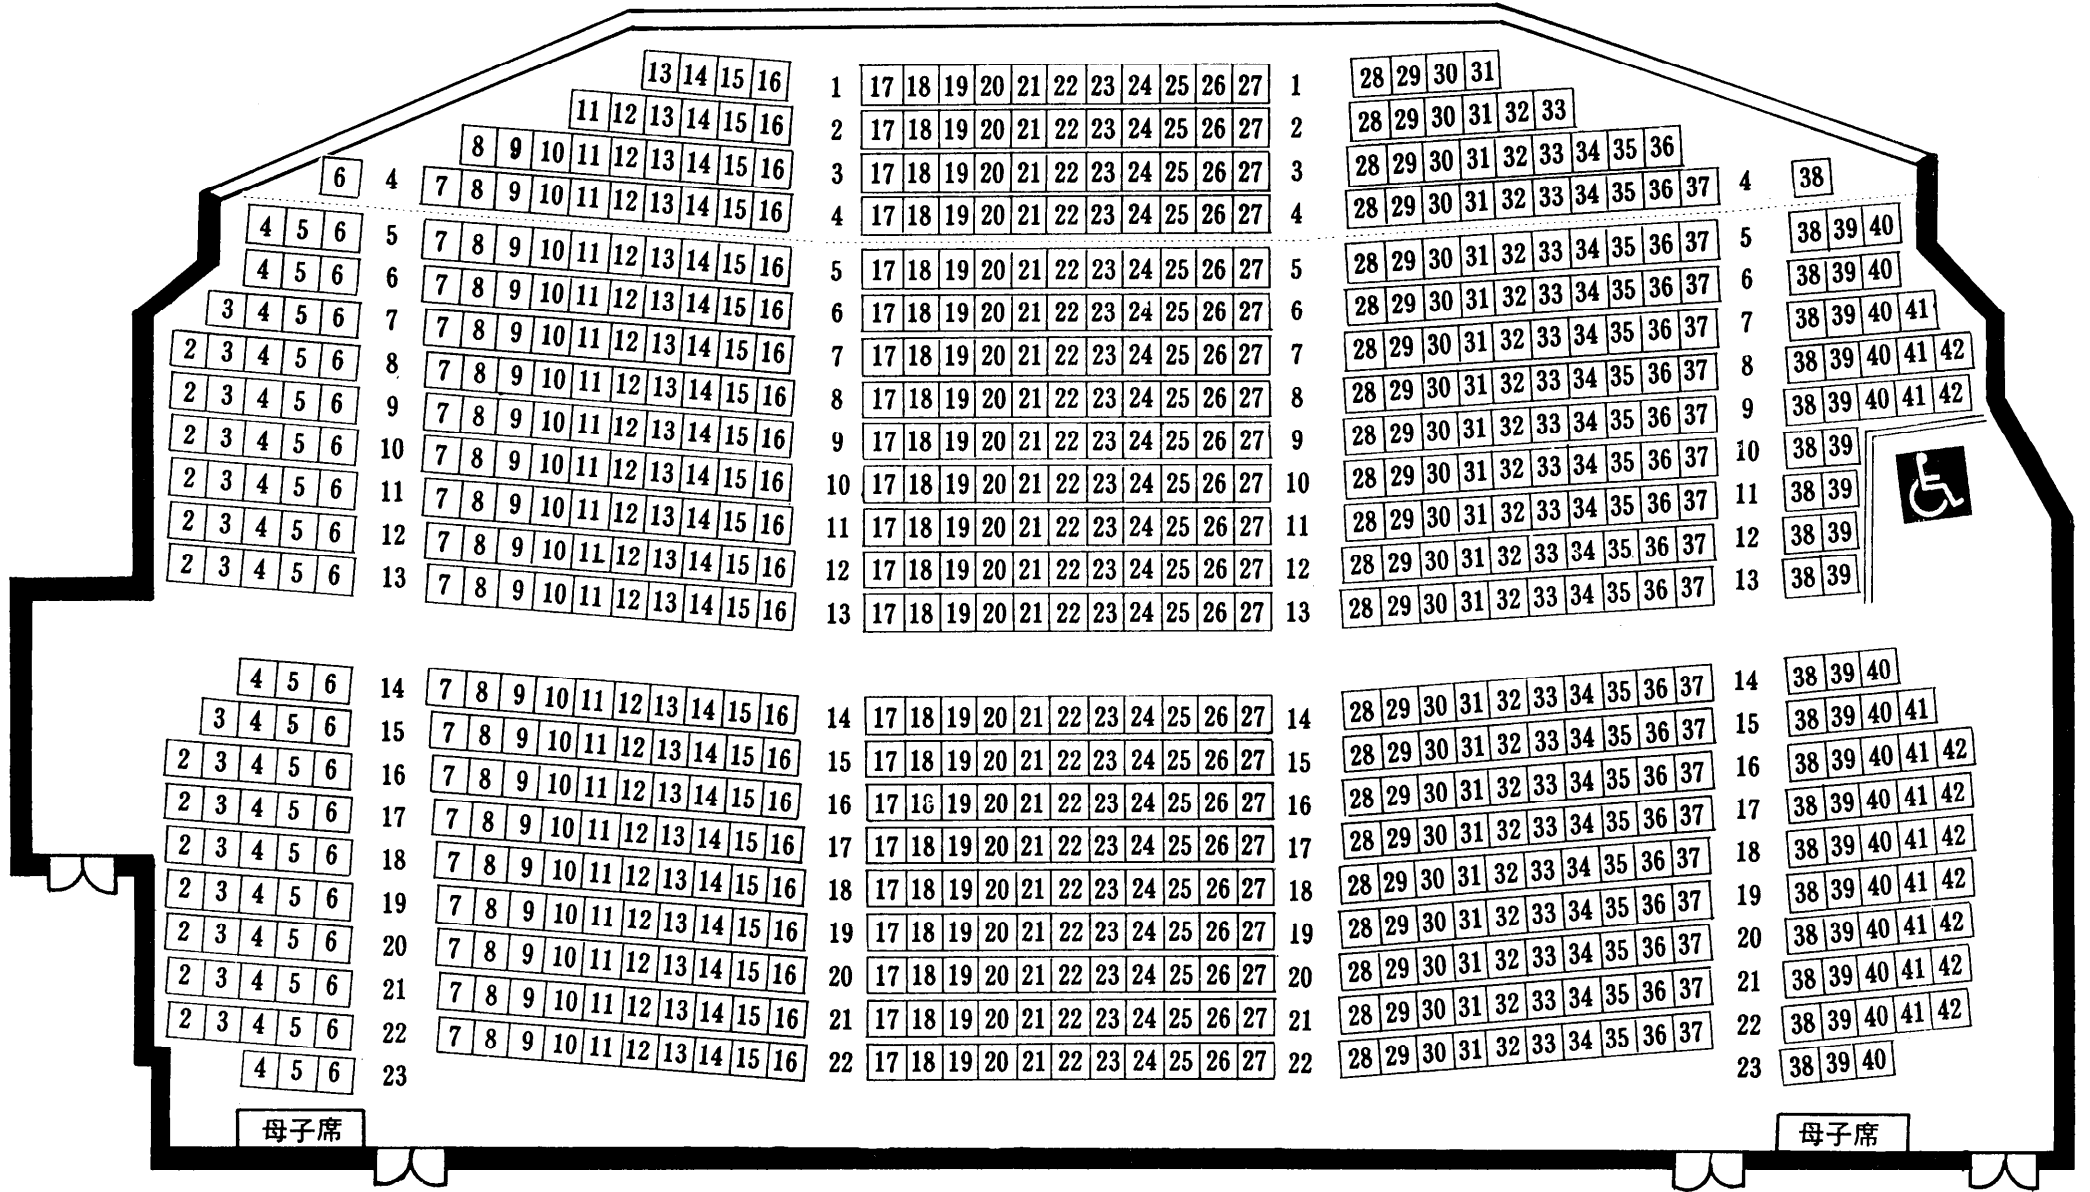

一関文化センター大ホール座席表

1 階	820 席
2 階	385 席
合計	1,205 席

1F

舞 台

2F